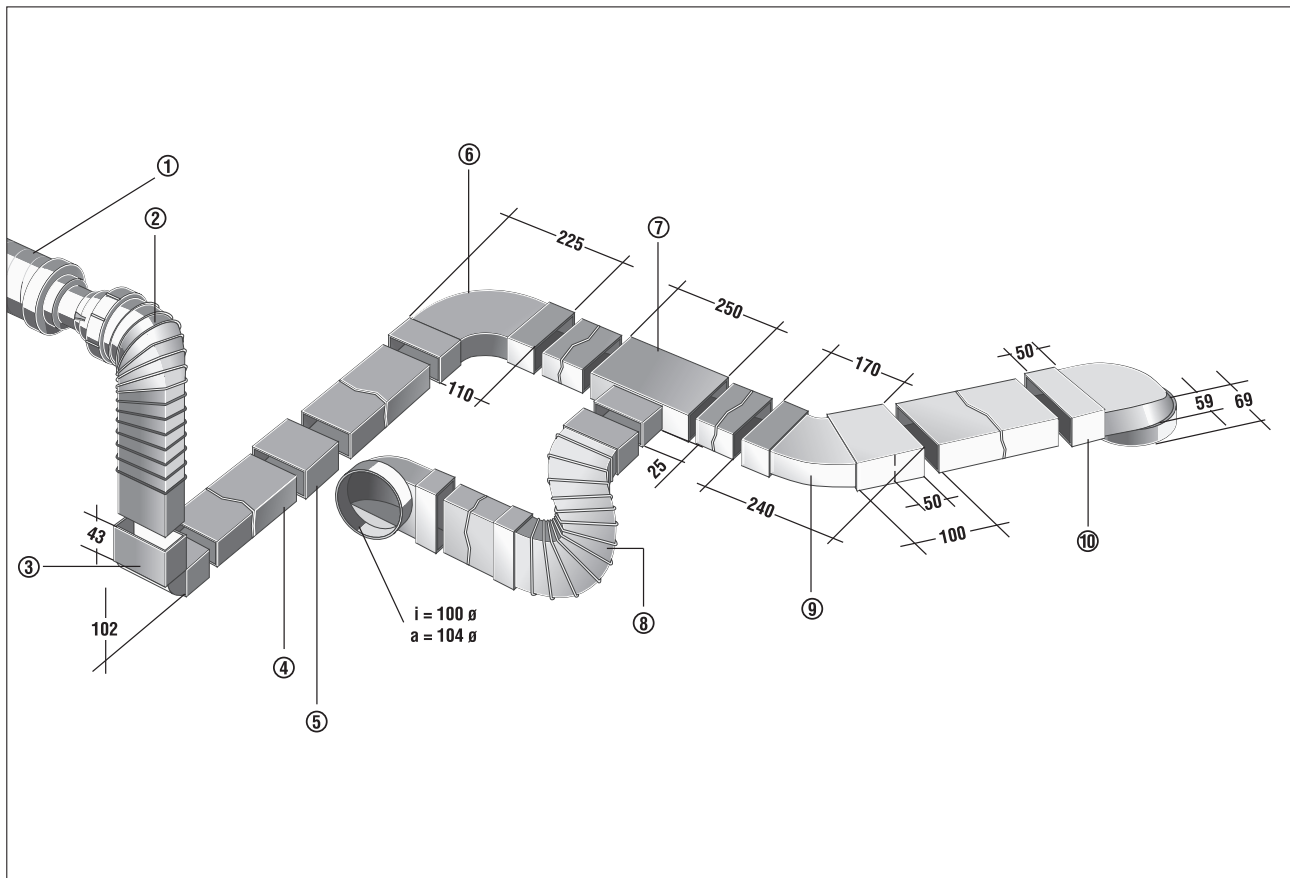

FFU

Pravokutni sustav kanala

- ① RSR 8 - Cijevni prigušivač
- ② FFU - Fleksibilni prijelaz s okruglog na ravni kanal
- ③ FKB 90 LS - Koljeno od 90° za okomitu promjenu smjera
- ④ FK 100 - Ravni kanal bez naglavka, duljina 1 m
- ⑤ FKV 100 - Spoj za ravni kanal, duljina 10 cm
- ⑥ FKB 90 LW - Koljeno od 90° za vodoravnu promjenu smjera
- ⑦ FKT - T-komad
- ⑧ FFB 60 - Fleksibilno pravokutno crijevo za izjednačenje malih razlika u visini, maksimalna duljina 60 cm
- ⑨ FKB 45 W - Koljeno od 45° za vodoravnu promjenu smjera
- ⑩ FKU 90 - Prijelazni komad s okruglog na ravni kanal