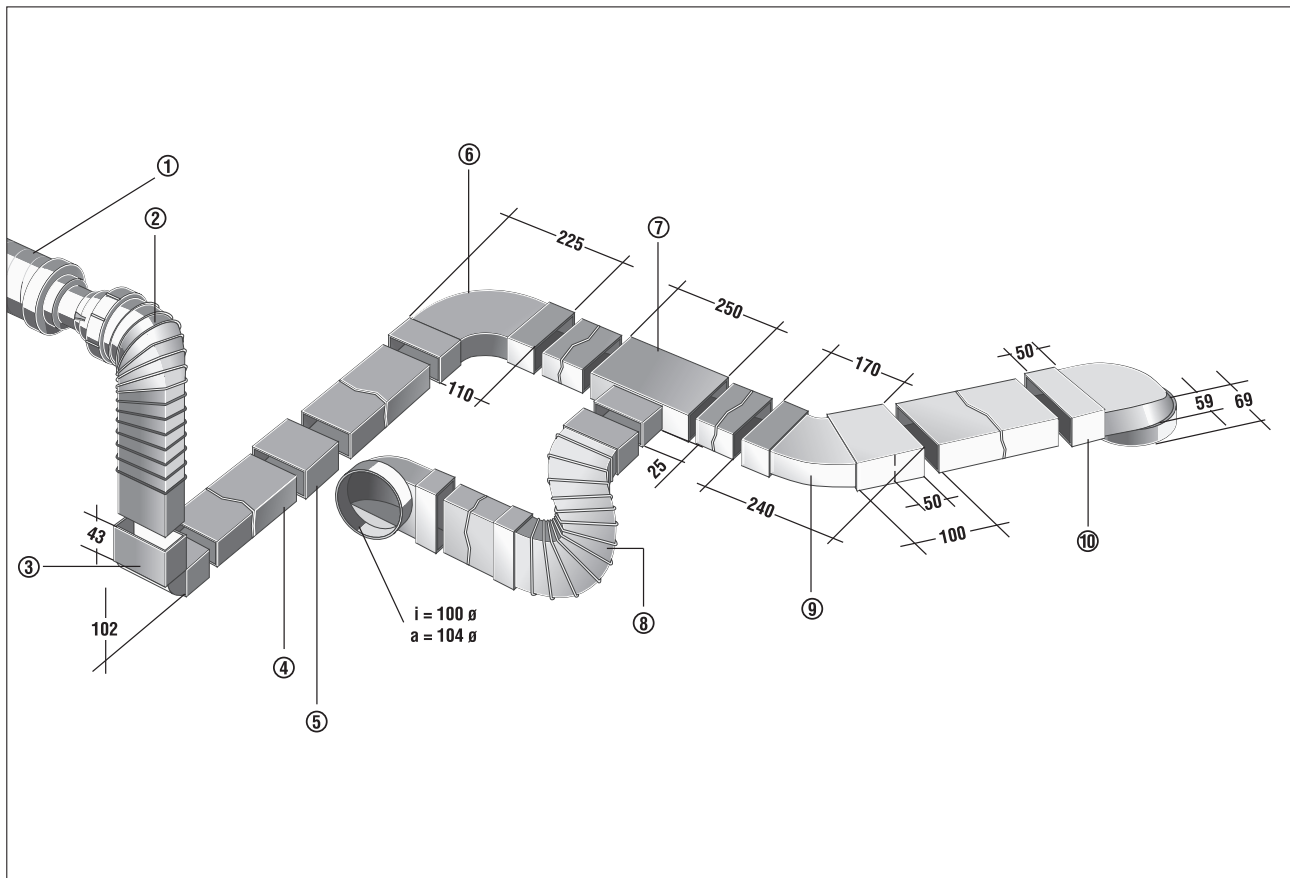

# FKB 45 W

## Pravokutni sustav kanala

- ① RSR 8 - Cijevni prigušivač
- ② FFU - Fleksibilni prijelaz s okruglog na ravni kanal
- ③ FKB 90 LS - Koljeno od 90° za okomitu promjenu smjera
- ④ FK 100 - Ravni kanal bez naglavka, duljina 1 m
- ⑤ FKV 100 - Spoj za ravni kanal, duljina 10 cm
- ⑥ FKB 90 LW - Koljeno od 90° za vodoravnu promjenu smjera
- ⑦ FKT - T-komad
- ⑧ FFB 60 - Fleksibilno pravokutno crijevo za izjednačenje malih razlika u visini, maksimalna duljina 60 cm
- ⑨ FKB 45 W - Koljeno od 45° za vodoravnu promjenu smjera
- ⑩ FKU 90 - Prijelazni komad s okruglog na ravni kanal