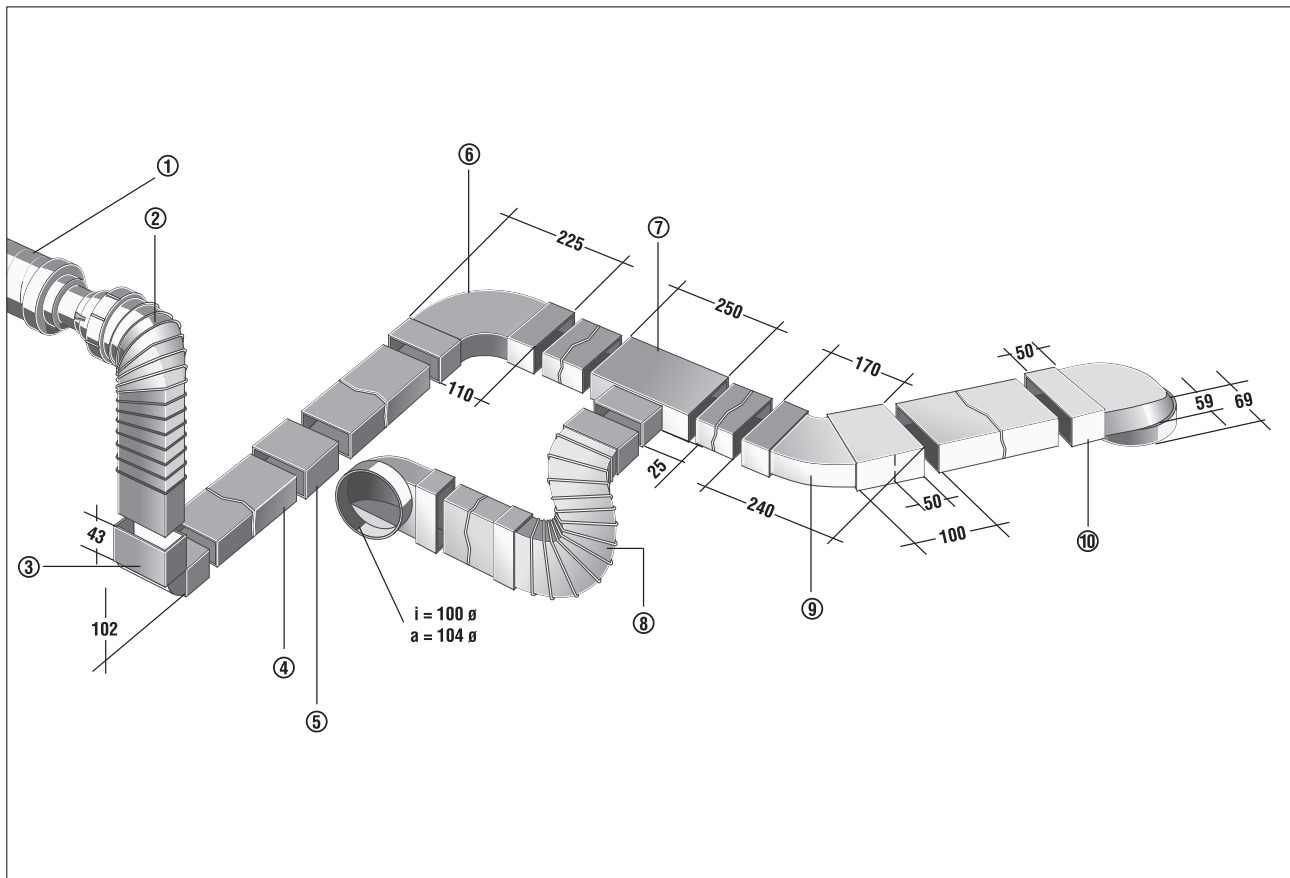

FKB 90 LS

Pravokutni sustav kanala

- ① RSR 8 - Cijevni prigušivač
- ② FFU - Fleksibilni prijelaz s okruglog na ravni kanal
- ③ FKB 90 LS - Koljeno od 90° za okomitu promjenu smjera
- ④ FK 100 - Ravni kanal bez naglavka, duljina 1 m
- ⑤ FKV 100 - Spoj za ravni kanal, duljina 10 cm
- ⑥ FKB 90 LW - Koljeno od 90° za vodoravnu promjenu smjera
- ⑦ FKT - T-komad
- ⑧ FFB 60 - Fleksibilno pravokutno crijevo za izjednačenje malih razlika u visini, maksimalna duljina 60 cm
- ⑨ FKB 45 W - Koljeno od 45° za vodoravnu promjenu smjera
- ⑩ FKU 90 - Prijelazni komad s okruglog na ravni kanal