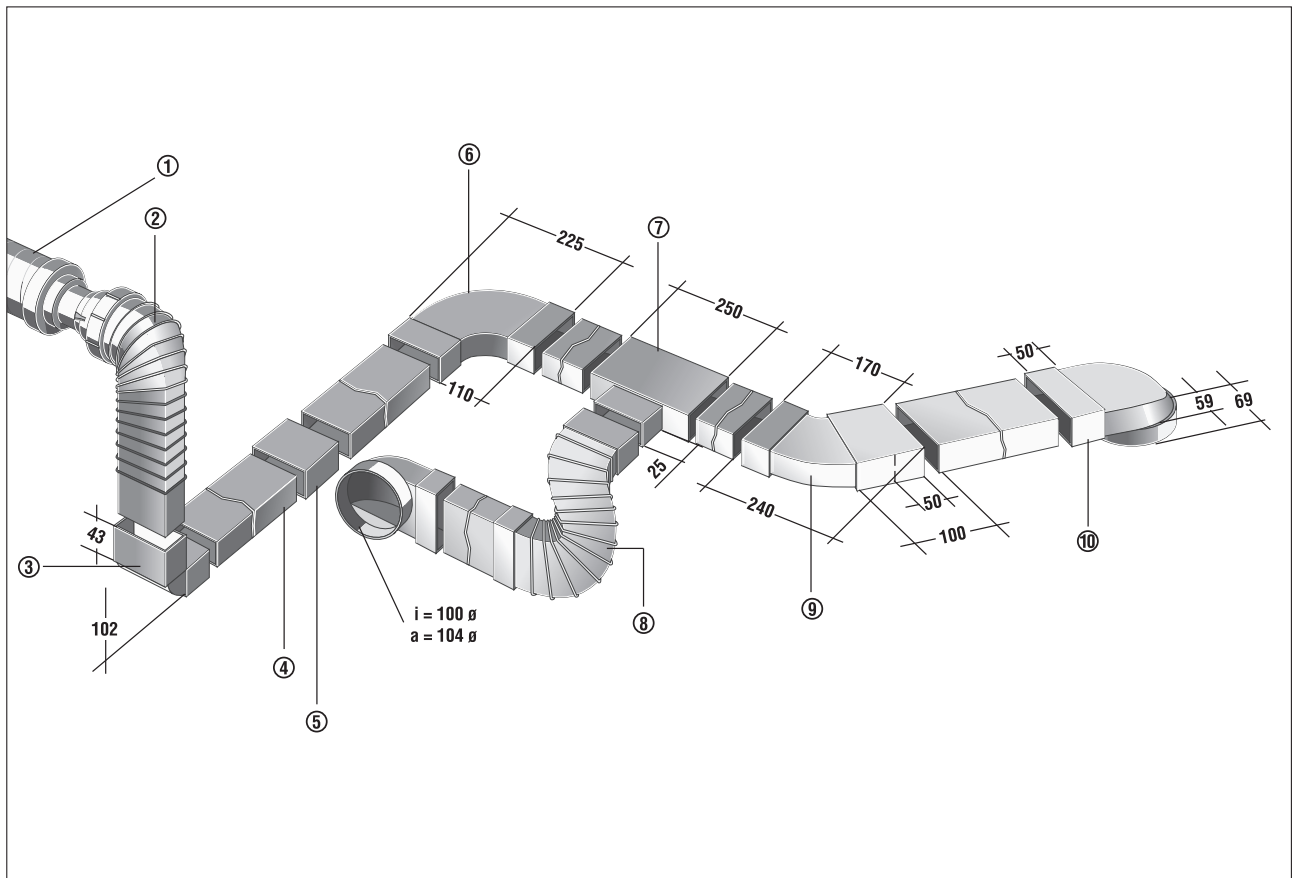

FKB 90 LW

Pravokutni sustav kanala

- ① RSR 8 - Cijevni prigušivač
- ② FFU - Fleksibilni prijelaz s okruglog na ravni kanal
- ③ FKB 90 LS - Koljeno od 90° za okomitu promjenu smjera
- ④ FK 100 - Ravni kanal bez naglavka, duljina 1 m
- ⑤ FKV 100 - Spoj za ravni kanal, duljina 10 cm
- ⑥ FKB 90 LW - Koljeno od 90° za vodoravnu promjenu smjera
- ⑦ FKT - T-komad
- ⑧ FFB 60 - Fleksibilno pravokutno crijevo za izjednačenje malih razlika u visini, maksimalna duljina 60 cm
- ⑨ FKB 45 W - Koljeno od 45° za vodoravnu promjenu smjera
- ⑩ FKU 90 - Prijelazni komad s okruglog na ravni kanal