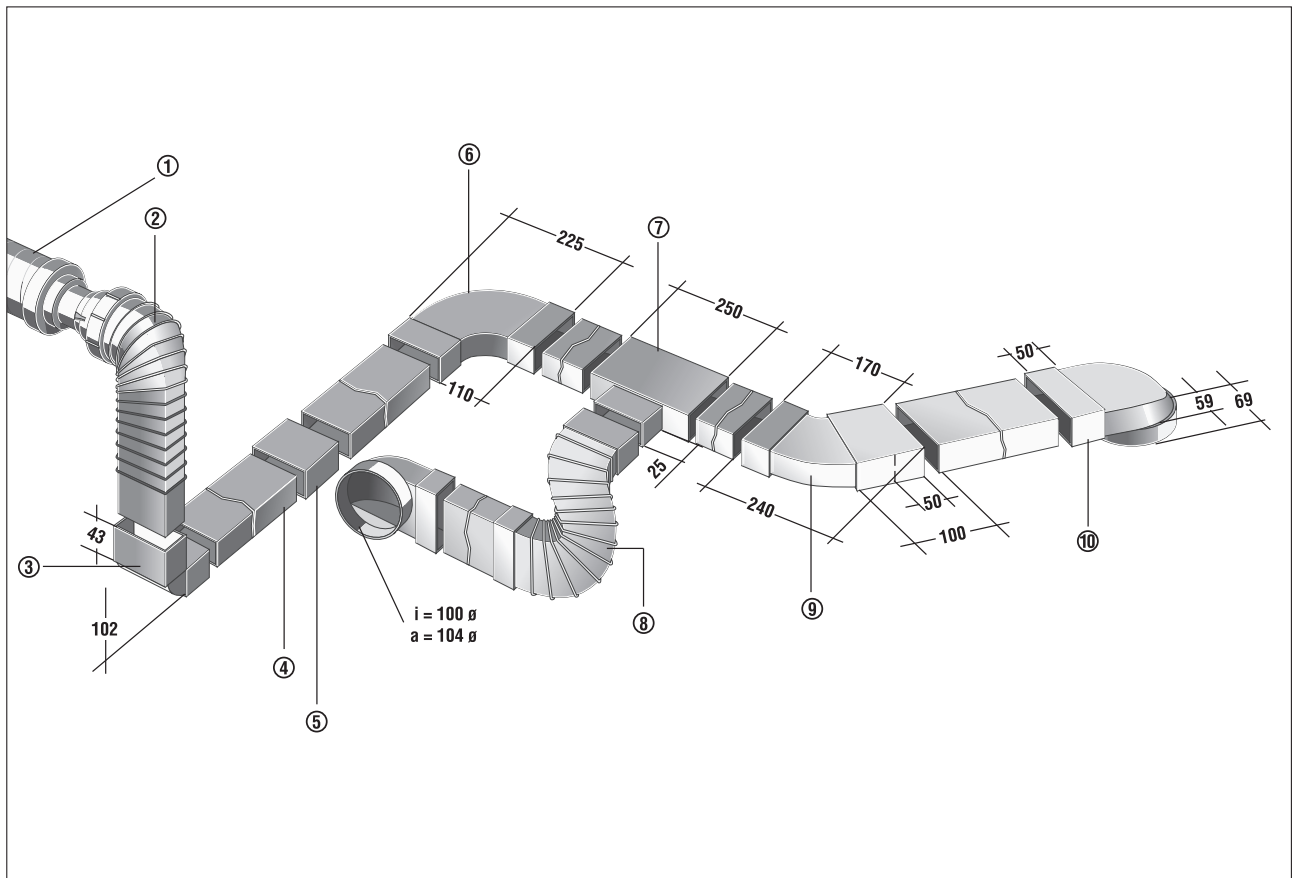

FKT

Pravokutni sustav kanala

- ① RSR 8 - Cijevni prigušivač
- ② FFU - Fleksibilni prijelaz s okruglog na ravni kanal
- ③ FKB 90 LS - Koljeno od 90° za okomitu promjenu smjera
- ④ FK 100 - Ravni kanal bez naglavka, duljina 1 m
- ⑤ FKV 100 - Spoj za ravni kanal, duljina 10 cm
- ⑥ FKB 90 LW - Koljeno od 90° za vodoravnu promjenu smjera
- ⑦ FKT - T-komad
- ⑧ FFB 60 - Fleksibilno pravokutno crijevo za izjednačenje malih razlika u visini, maksimalna duljina 60 cm
- ⑨ FKB 45 W - Koljeno od 45° za vodoravnu promjenu smjera
- ⑩ FKU 90 - Prijelazni komad s okruglog na ravni kanal