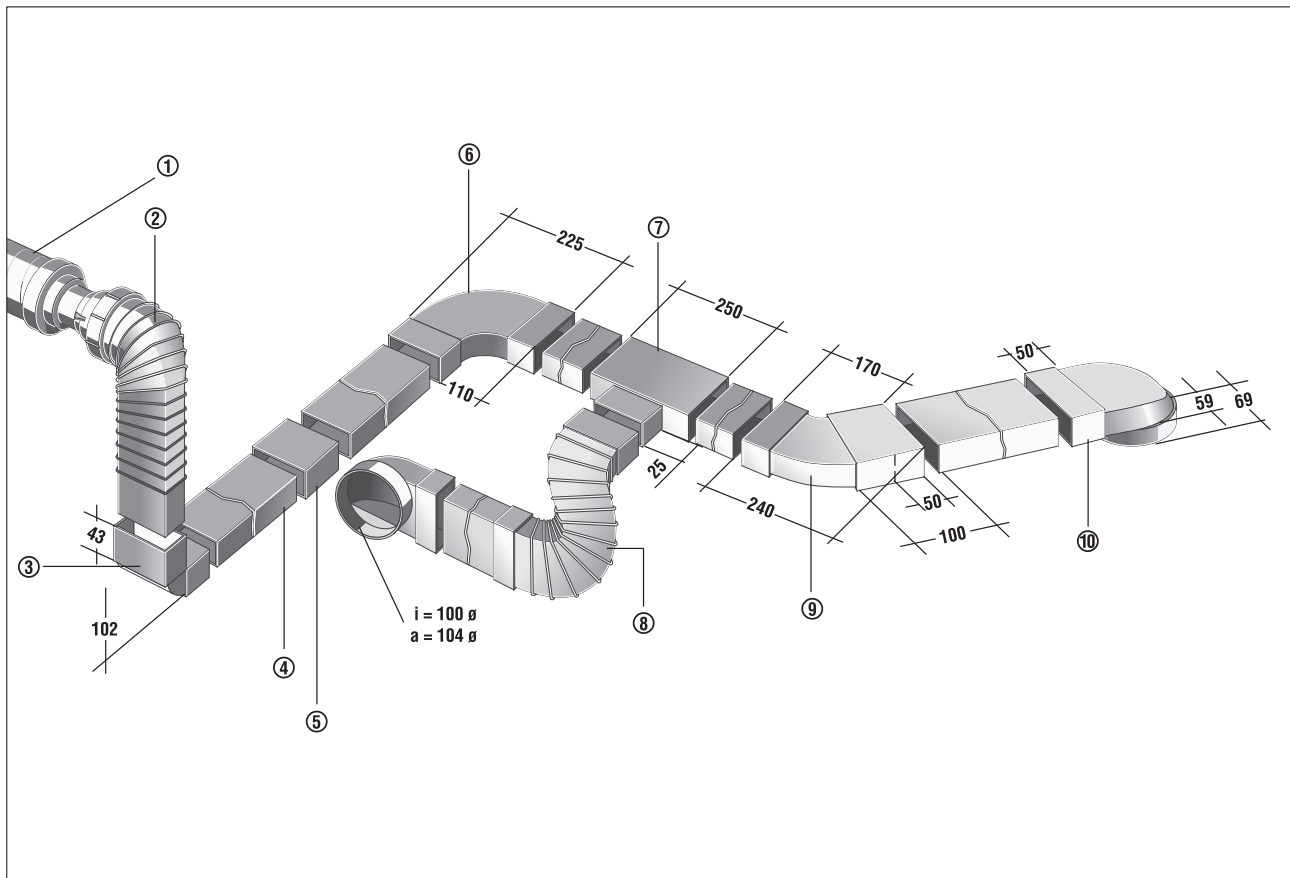

## Pravokutni sustav kanala

- ① RSR 8 - Cijevni prigušivač
- ② FFU - Fleksibilni prijelaz s okruglog na ravni kanal
- ③ FKB 90 LS - Koljeno od 90° za okomitu promjenu smjera
- ④ FK 100 - Ravni kanal bez naglavka, duljina 1 m
- ⑤ FKV 100 - Spoj za ravni kanal, duljina 10 cm
- ⑥ FKB 90 LW - Koljeno od 90° za vodoravnu promjenu smjera
- ⑦ FKT - T-komad
- ⑧ FFB 60 - Fleksibilno pravokutno crijevo za izjednačenje malih razlika u visini, maksimalna duljina 60 cm
- ⑨ FKB 45 W - Koljeno od 45° za vodoravnu promjenu smjera
- ⑩ FKU 90 - Prijelazni komad s okruglog na ravni kanal