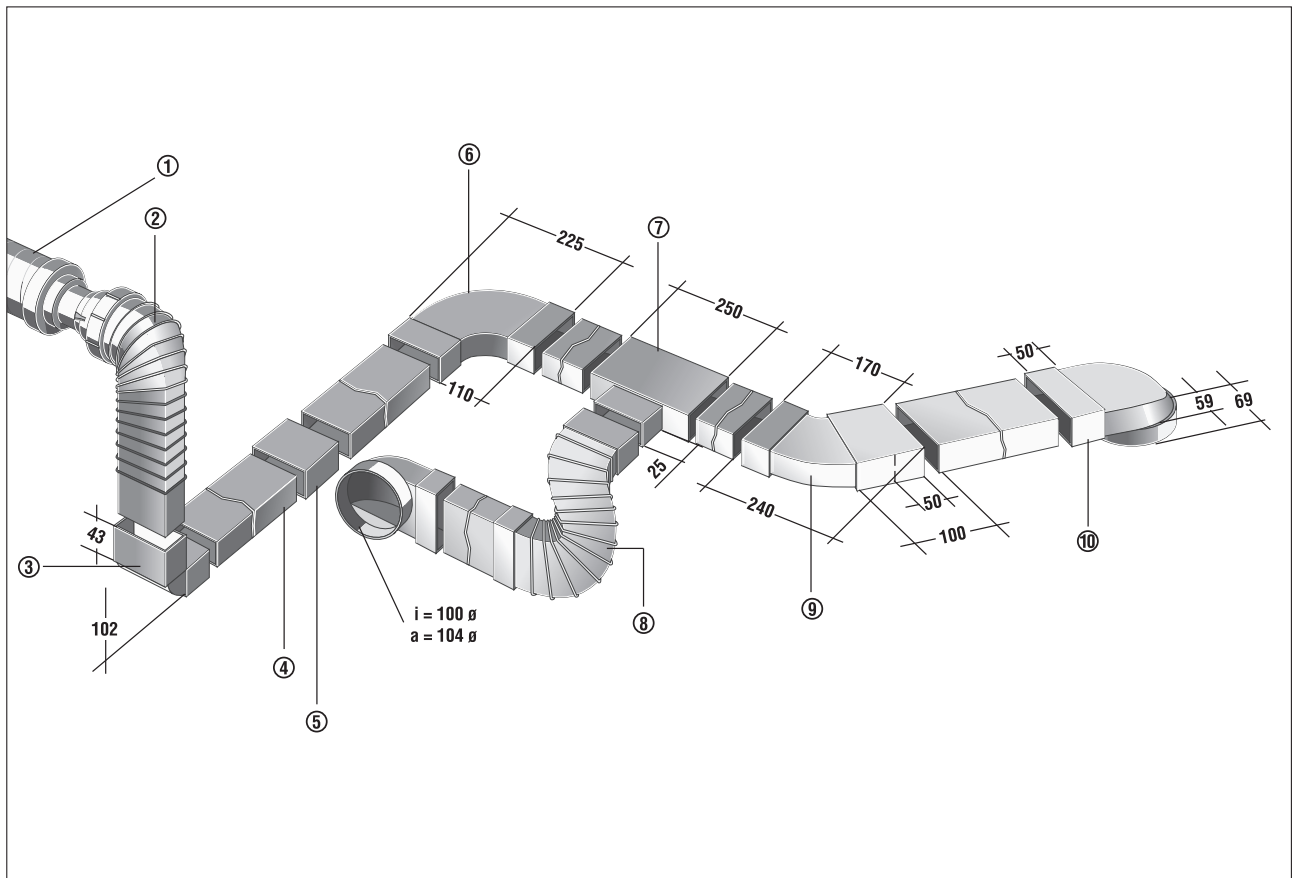

## Pravokutni sustav kanala

- ① RSR 8 - Cijevni prigušivač
- ② FFU - Fleksibilni prijelaz s okruglog na ravni kanal
- ③ FKB 90 LS - Koljeno od 90° za okomitu promjenu smjera
- ④ FK 100 - Ravni kanal bez naglavka, duljina 1 m
- ⑤ FKV 100 - Spoj za ravni kanal, duljina 10 cm
- ⑥ FKB 90 LW - Koljeno od 90° za vodoravnu promjenu smjera
- ⑦ FKT - T-komad
- ⑧ FFB 60 - Fleksibilno pravokutno crijevo za izjednačenje malih razlika u visini, maksimalna duljina 60 cm
- ⑨ FKB 45 W - Koljeno od 45° za vodoravnu promjenu smjera
- ⑩ FKU 90 - Prijelazni komad s okruglog na ravni kanal