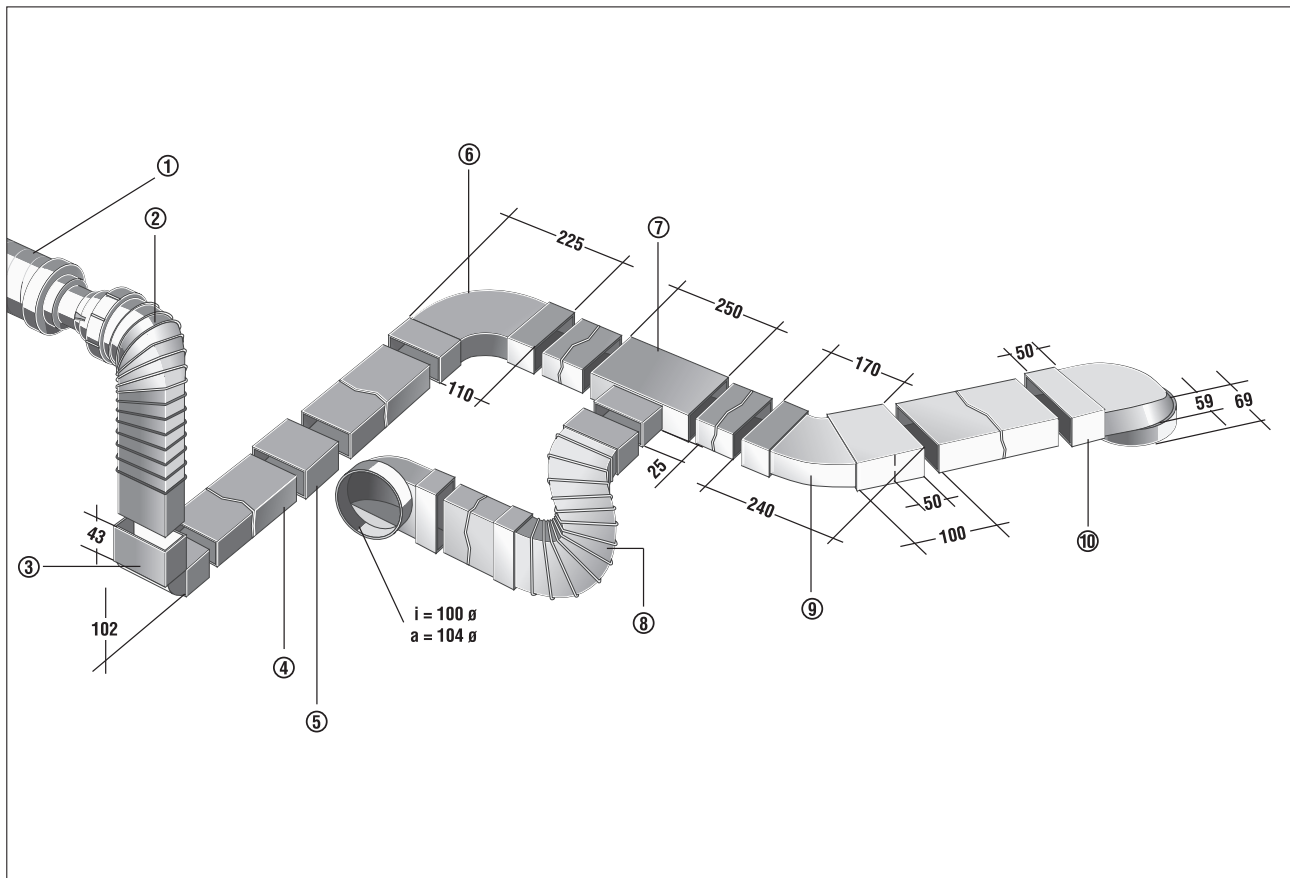

FK 100

Pravokutni sustav kanala

- ① RSR 8 - Cijevni prigušivač
- ② FFU - Fleksibilni prijelaz s okruglog na ravni kanal
- ③ FKB 90 LS - Koljeno od 90° za okomitu promjenu smjera
- ④ FK 100 - Ravni kanal bez naglavka, duljina 1 m
- ⑤ FKV 100 - Spoj za ravni kanal, duljina 10 cm
- ⑥ FKB 90 LW - Koljeno od 90° za vodoravnu promjenu smjera
- ⑦ FKT - T-komad
- ⑧ FFB 60 - Fleksibilno pravokutno crijevo za izjednačenje malih razlika u visini, maksimalna duljina 60 cm
- ⑨ FKB 45 W - Koljeno od 45° za vodoravnu promjenu smjera
- ⑩ FKU 90 - Prijelazni komad s okruglog na ravni kanal