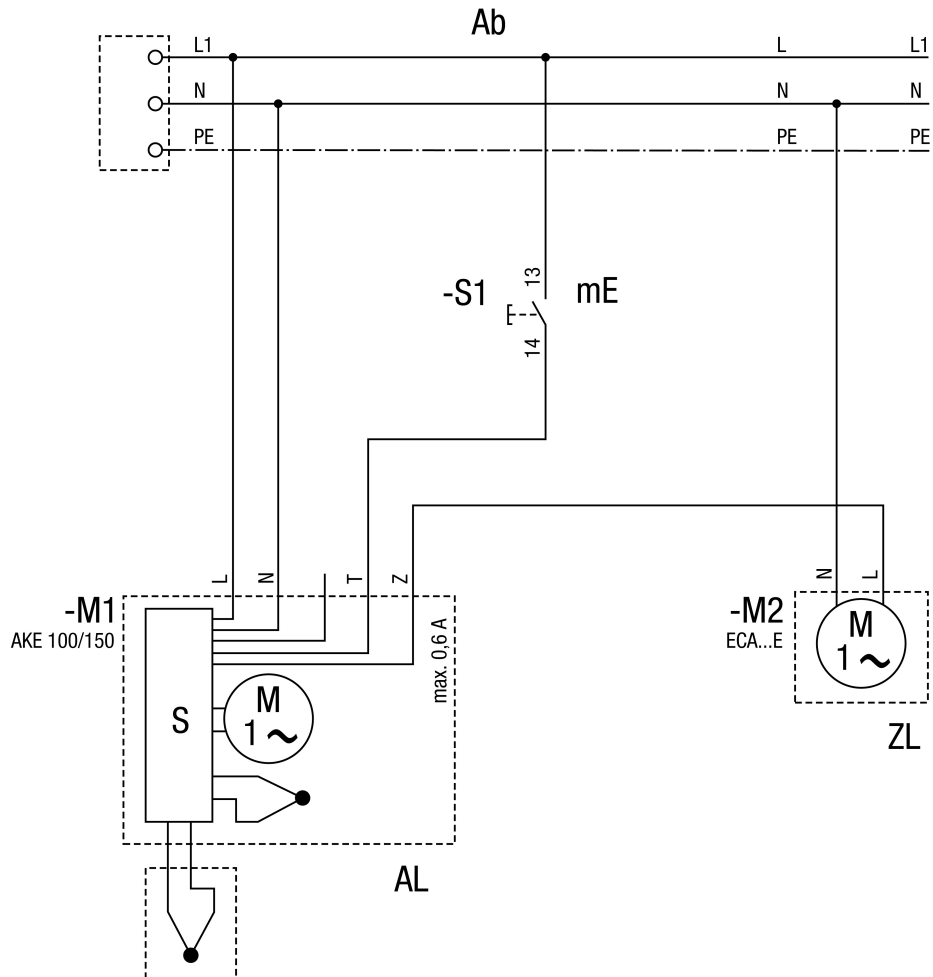

# AKE 100

EF - Regulacija odvlaživanja  
 T1 - Opcija tipkala za ručni rad  
 Z - Priključak za opciju elementa za usisni zrak, npr. ECA 11 E

- Ab - Osigurač na mjestu ugradnje
- mE - Opcija ručnog uključivanja
- S - Upravljanje
- AL - Odsisni zrak
- ZL - Opcija usisnog zraka