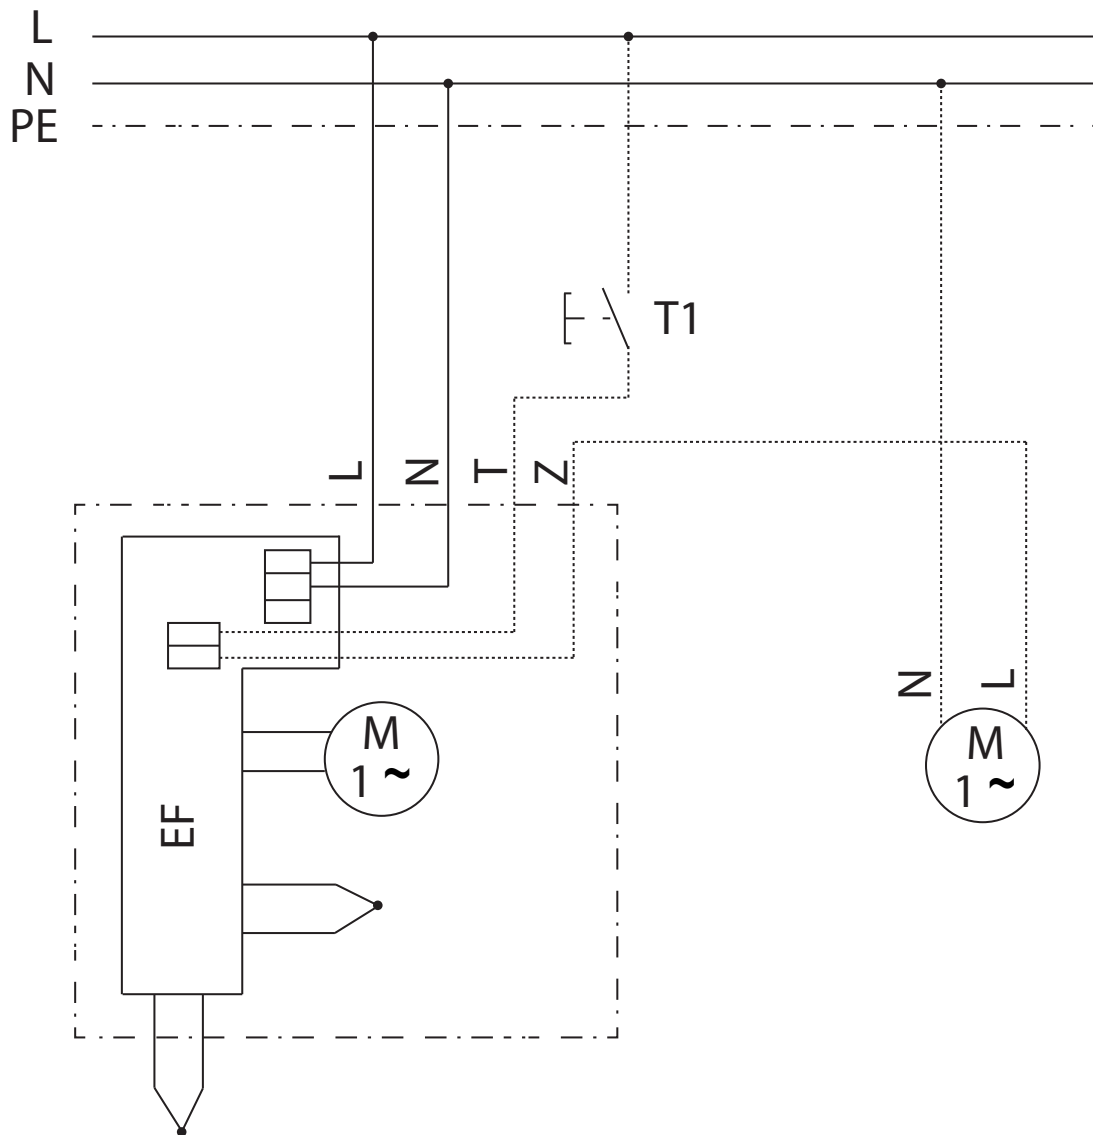

# AKE 100

EF - Regulacija odvlaživanja  
 T1 - Opcija tipkala za ručni rad  
 Z - Priključak za opciju elementa za usisni zrak, npr. ECA 11 E

- Ab - Osigurač na mjestu ugradnje
- mE - Opcija ručnog uključivanja
- S - Upravljanje
- AL - Odsisni zrak
- ZL - Opcija usisnog zraka