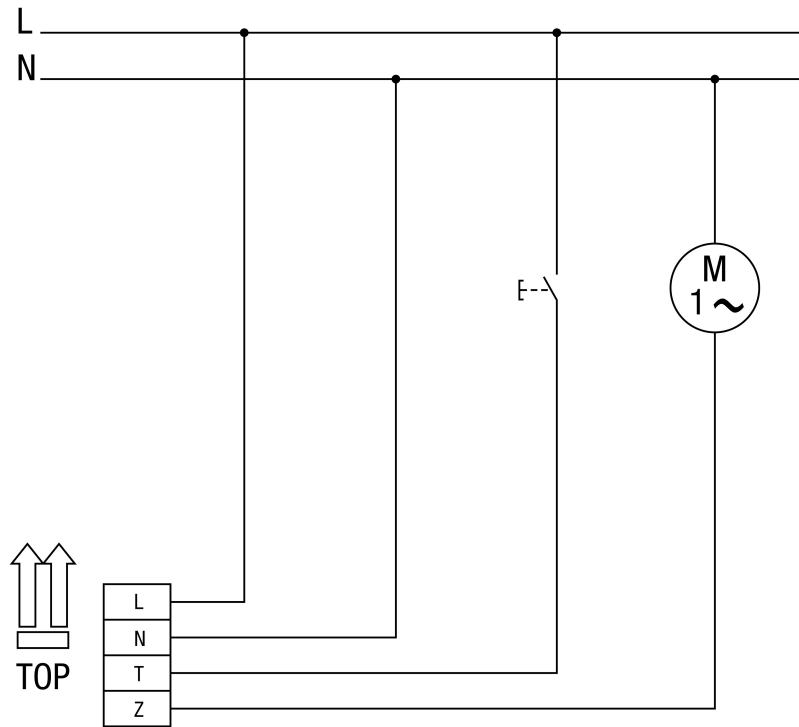

AKE 150

- Ab - Osigurač na mjestu ugradnje
- mE - Opcija ručnog uključivanja
- S - Upravljanje
- AL - Odsisni zrak
- ZL - Opcija usisnog zraka