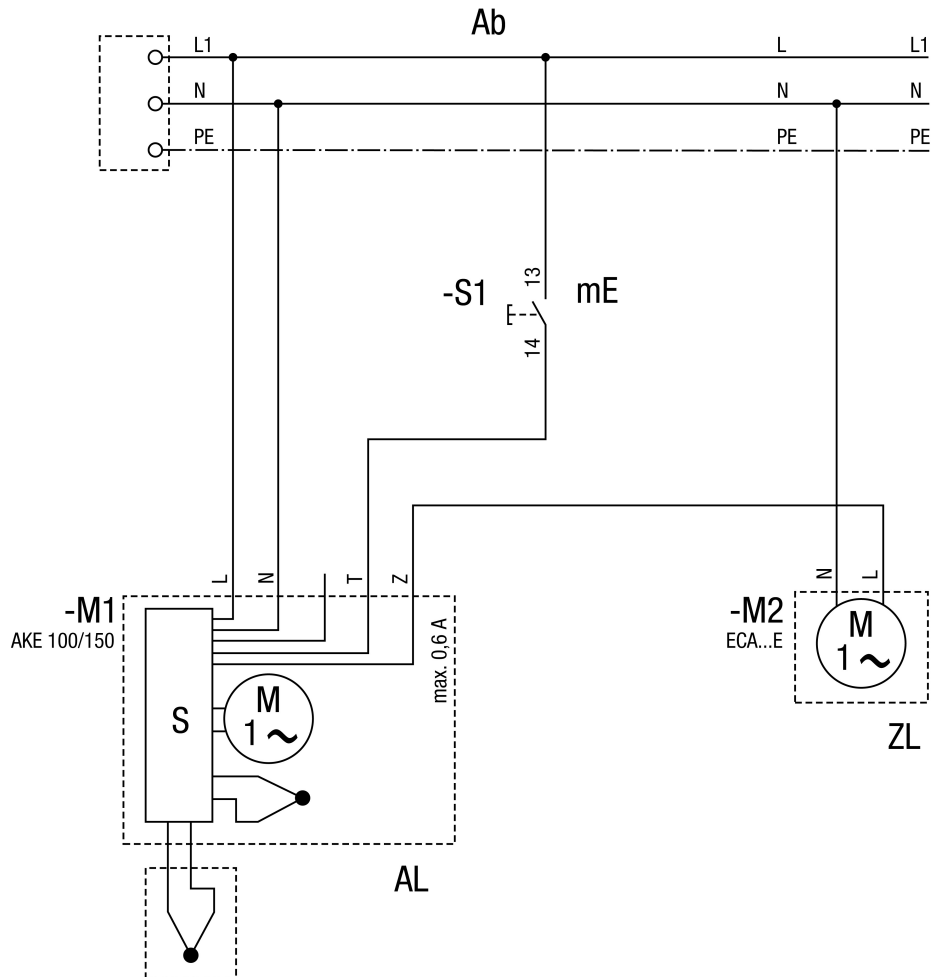

AKE 150

- Ab - Osigurač na mjestu ugradnje
- mE - Opcija ručnog uključivanja
- S - Upravljanje
- AL - Odsisni zrak
- ZL - Opcija usisnog zraka