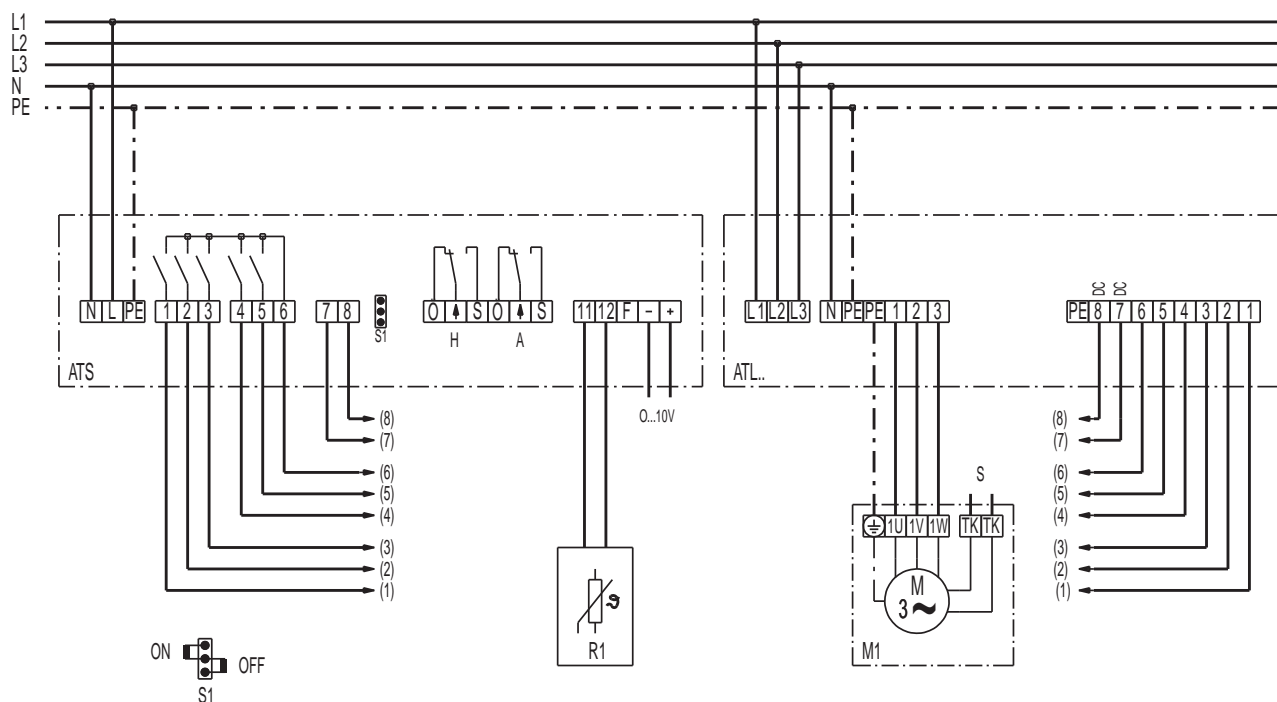

ATL 2,5

- ATS - Regulator temperature
- R1 - Temperaturni osjetnik
- ATL... - Jedinica za snagu ATL2,5 / ATL6
- M1 - Ventilator (motor na trofaznu struju)
- H - grijanje (kontakti bez napona)
- A - Alarm (kontakti bez napona)
- S1 - Minimalna brzina