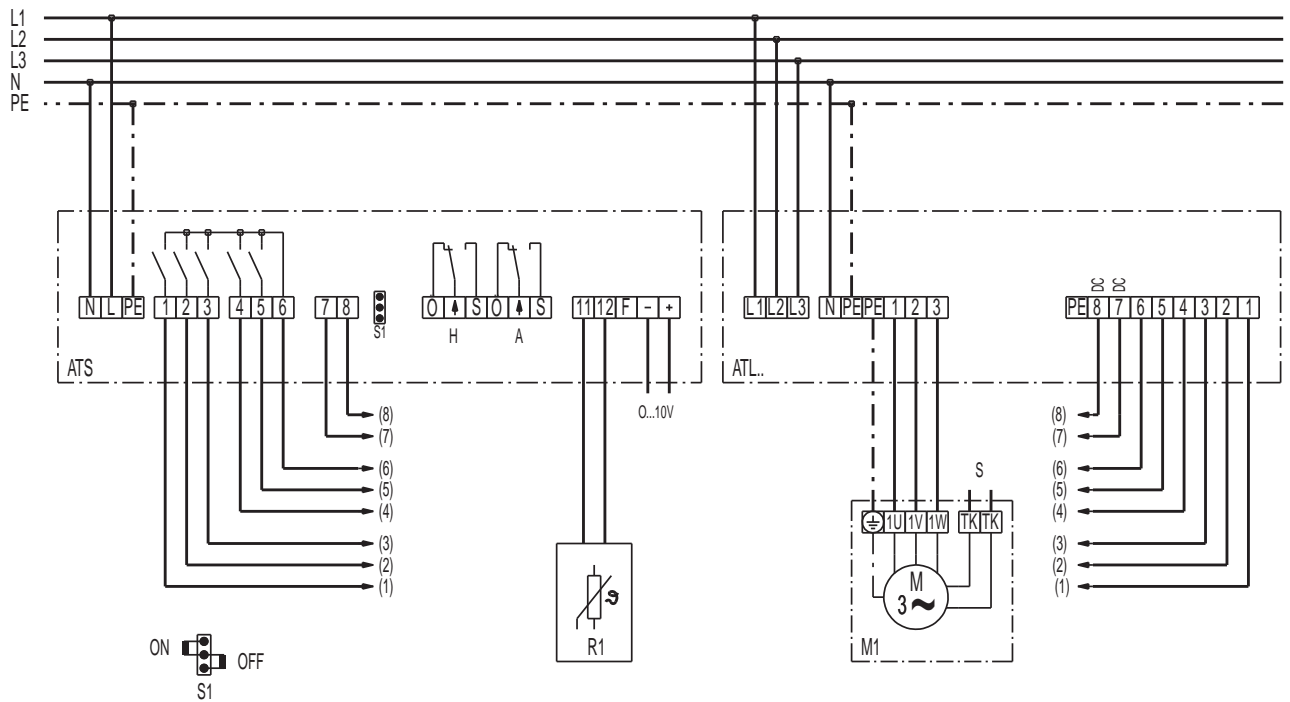

ATL 6

- ATS - Regulator temperature
- R1 - Temperaturni osjetnik
- ATL... - Jedinica za snagu ATL2,5 / ATL6
- M1 - Ventilator (motor na trofaznu struju)
- H - grijanje (kontakti bez napona)
- A - Alarm (kontakti bez napona)
- S1 - Minimalna brzina