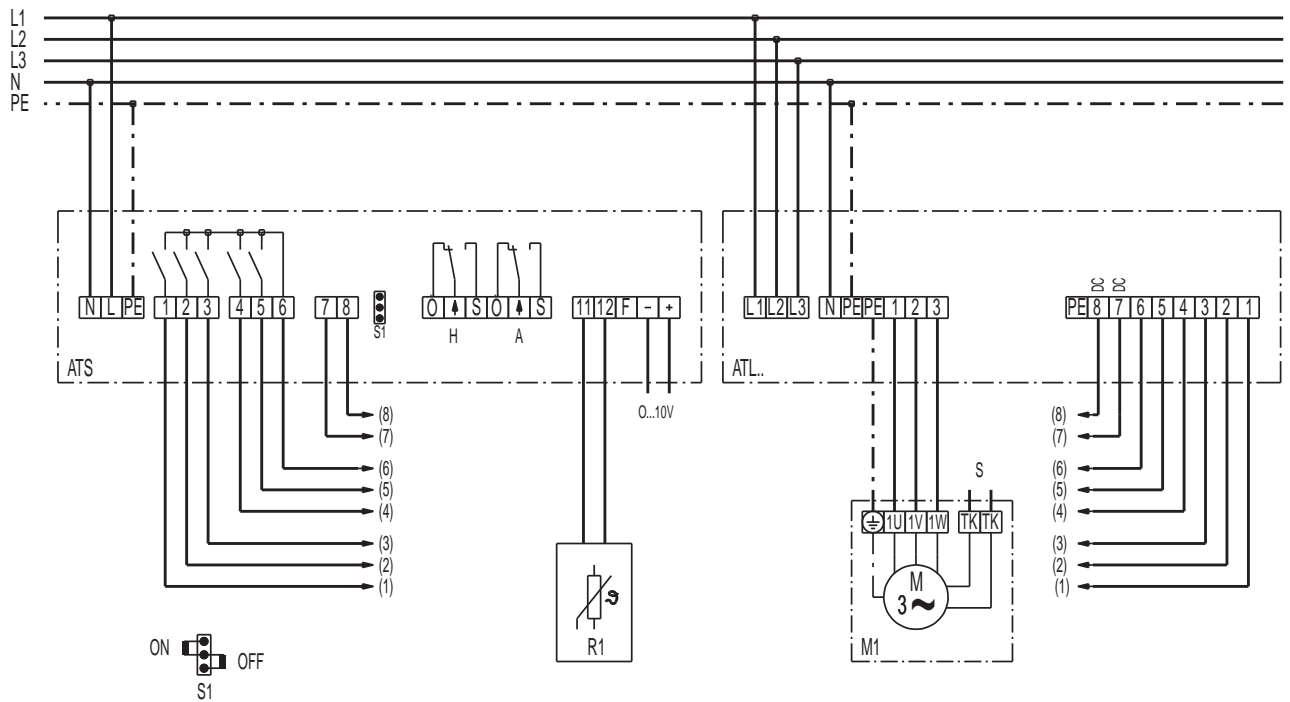

# ATS

- ATS - Regulator temperature
- R1 - Temperaturni osjetnik
- ATL... - Jedinica za snagu ATL2,5 / ATL6
- M1 - Ventilator (motor na trofaznu struju)
- H - grijanje (kontakti bez napona)
- A - Alarm (kontakti bez napona)
- S1 - Minimalna brzina