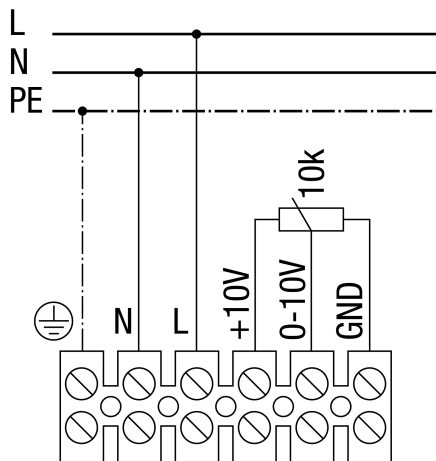

Podesiva brzina

AWV 12/2 EC

Brzina se može podesiti putem potenciometra

Maksimalna brzina