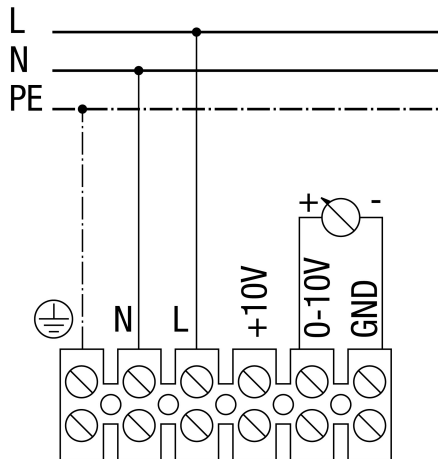

Podesiva brzina

AWV 12/2 EC

Brzina se može podesiti putem potenciometra

Maksimalna brzina