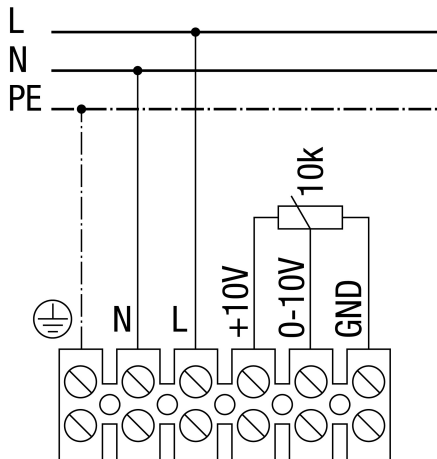

Podesiva brzina

AWV 15/2 EC

Brzina se može podesiti putem potenciometra

Maksimalna brzina