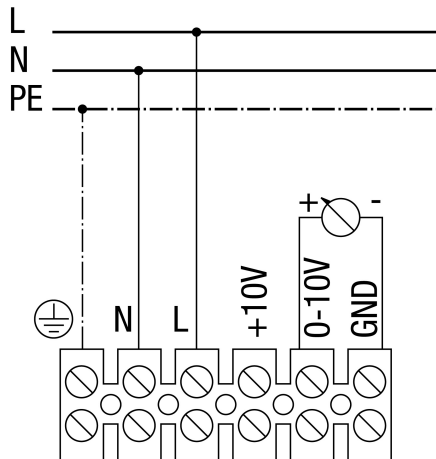

Podesiva brzina

AWV 15/2 EC

Brzina se može podesiti putem potenciometra

Maksimalna brzina