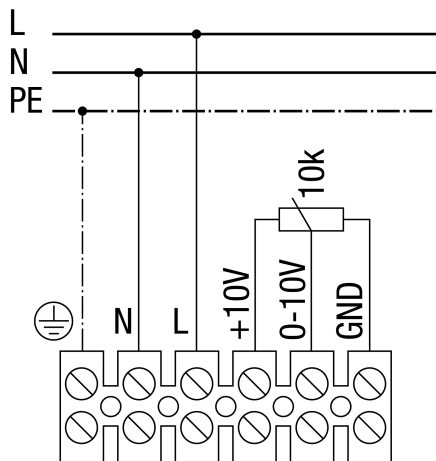

Podesiva brzina

AWV 16/2 EC

Brzina se može podesiti putem potenciometra

AWV 16/2 EC

Maksimalna brzina