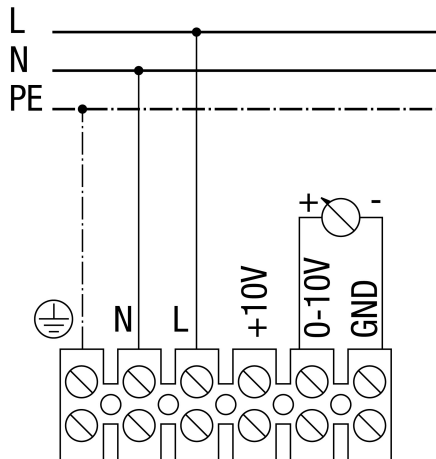

Podesiva brzina

AWV 16/2 EC

Brzina se može podesiti putem potenciometra

AWV 16/2 EC

Maksimalna brzina