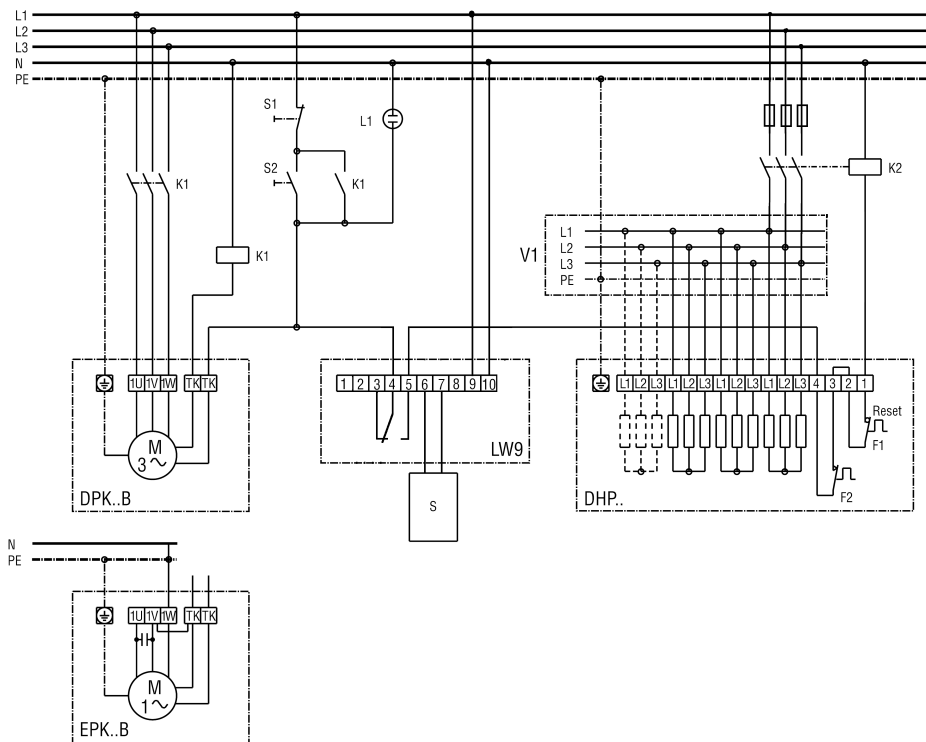

DHP 22-9 s EPK / DPK i DTL 24 P

- S1 - Sustav isklj
- S2 - Sustav uklj
- L1 - Kontrolna lampica sustava uklj
- K1 - Zaštita US16
- K2 - Zaštita na mjestu ugradnje
- DPK..B - Radijalni ventilator linije tipa DPK
- EPK..B - Radijalni ventilator linije tipa EPK
- LW 9 - Osjetnik strujanja zraka (relej povlači struju zraka)
- DHP.. - Grijač zraka DHP 22-9, 22-16, 25-16, 28-16, 31-16
- F1 - Ograničivač temperature
- F2 - Sigurnosni ograničivač temperature
- S - Osjetnik