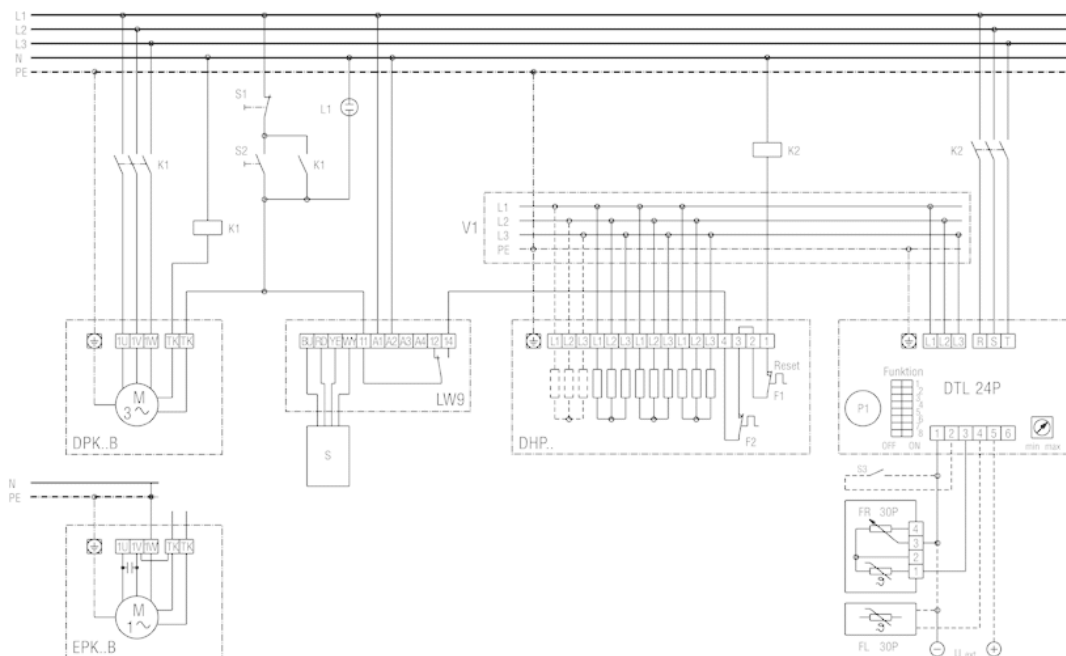

DHP 22-9 s EPK / DPK i DTL 24 P

- S1 - Sustav isklj
- S2 - Sustav uklj
- L1 - Kontrolna lampica sustava uklj
- K1 - Zaštita US16
- K2 - Zaštita na mjestu ugradnje
- DPK..B - Radijalni ventilator linije tipa DPK
- EPK..B - Radijalni ventilator linije tipa EPK
- LW 9 - Osjetnik strujanja zraka (relej povlači struju zraka)
- DHP.. - Grijač zraka DHP 22-9, 22-16, 25-16, 28-16, 31-16
- F1 - Ograničivač temperature
- F2 - Sigurnosni ograničivač temperature
- S - Osjetnik