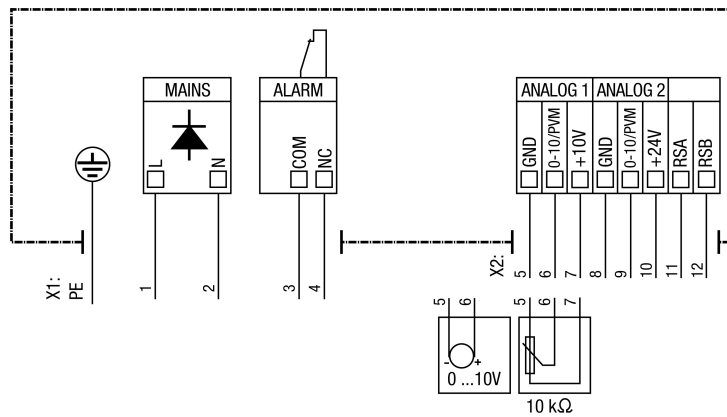

DPK 22 EC

- X1 mrežni kabel
- X2 upravljački kabel
- 5 smeđa
- 6 crna
- 7 žuta
- 8 plava
- 9 zelena
- 10 ljubičasta
- 11 crvena
- 12 narančasta