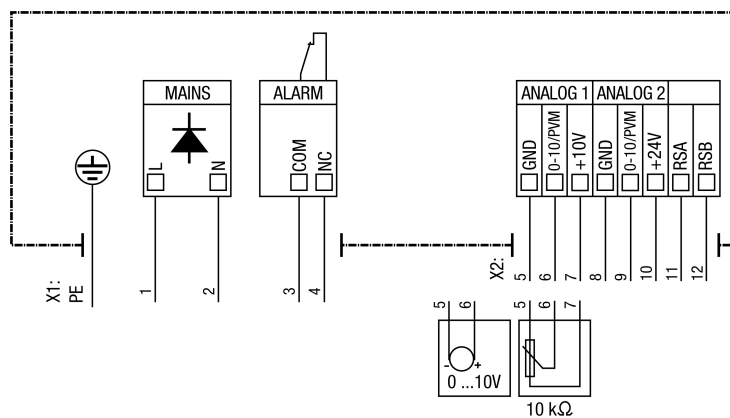

DPK 31 EC

- X1 mrežni kabel
- X2 upravljački kabel
- 5 smeđa
- 6 crna
- 7 žuta
- 8 plava
- 9 zelena
- 10 ljubičasta
- 11 crvena
- 12 narančasta