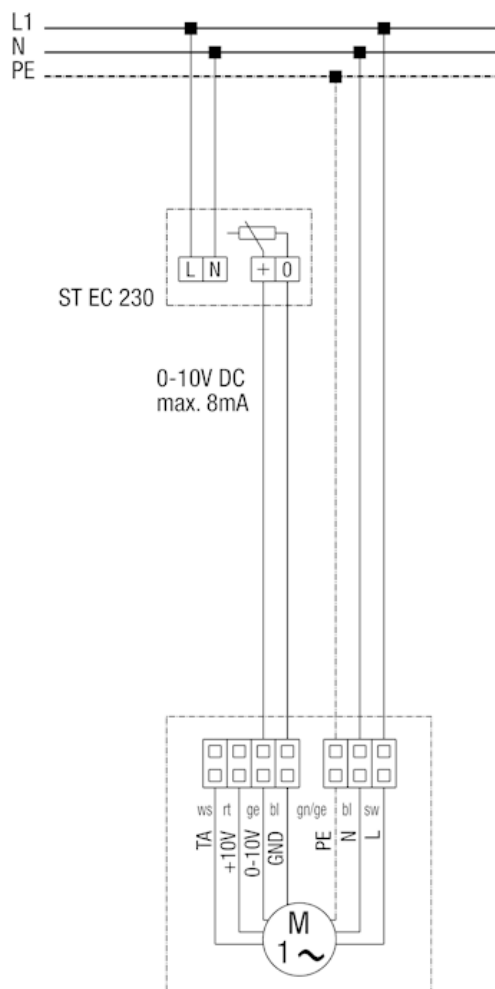

Krovni ventilatori DRD 18 EC i DRD 22 EC s potencijometrom ST EC 010

Osigurač i glavni prekidač na mjestu ugradnje  
TA - tahograf

Krovni ventilatori DRD 18 EC i DRD 22 EC s potencijometrom ST EC 3

Osigurač i glavni prekidač na mjestu ugradnje  
 Stupanj 1 - 3 do 7 V DC  
 Stupanj 2 - 5 do 9 V DC  
 Stupanj 3 - 10 V DC  
 TA - tahograf

Krovni ventilatori DRD 18 EC i DRD 22 EC s potencijometrom ST EC 230

Osigurač i glavni prekidač na mjestu ugradnje  
TA - tahograf