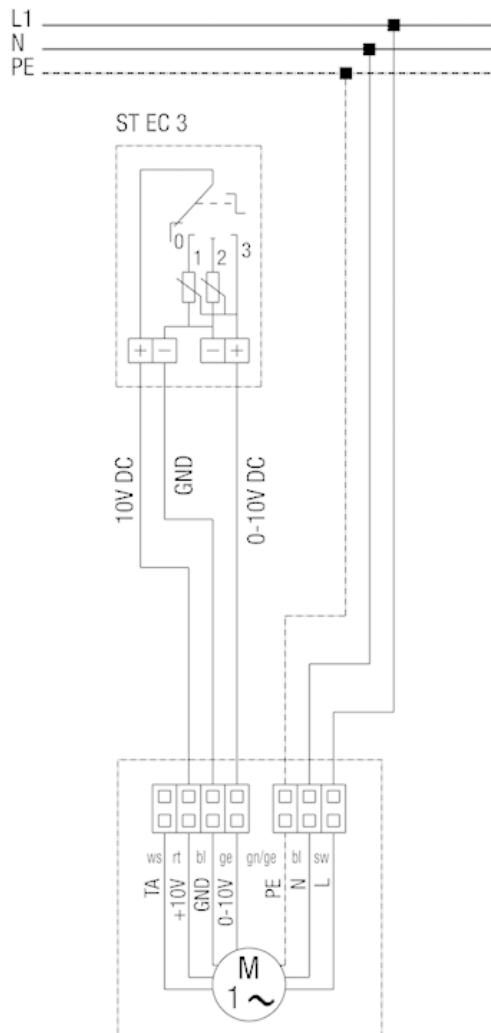

Krovni ventilatori DRD 18 EC i DRD 22 EC s potencijometrom ST EC 010

Osigurač i glavni prekidač na mjestu ugradnje  
TA - tahograf

Krovni ventilatori DRD 18 EC i DRD 22 EC s potencijometrom ST EC 3

Osigurač i glavni prekidač na mjestu ugradnje  
 Stupanj 1 - 3 do 7 V DC  
 Stupanj 2 - 5 do 9 V DC  
 Stupanj 3 - 10 V DC  
 TA - tahograf

Krovni ventilatori DRD 18 EC i DRD 22 EC s potencijometrom ST EC 230

Osigurač i glavni prekidač na mjestu ugradnje  
TA - tahograf