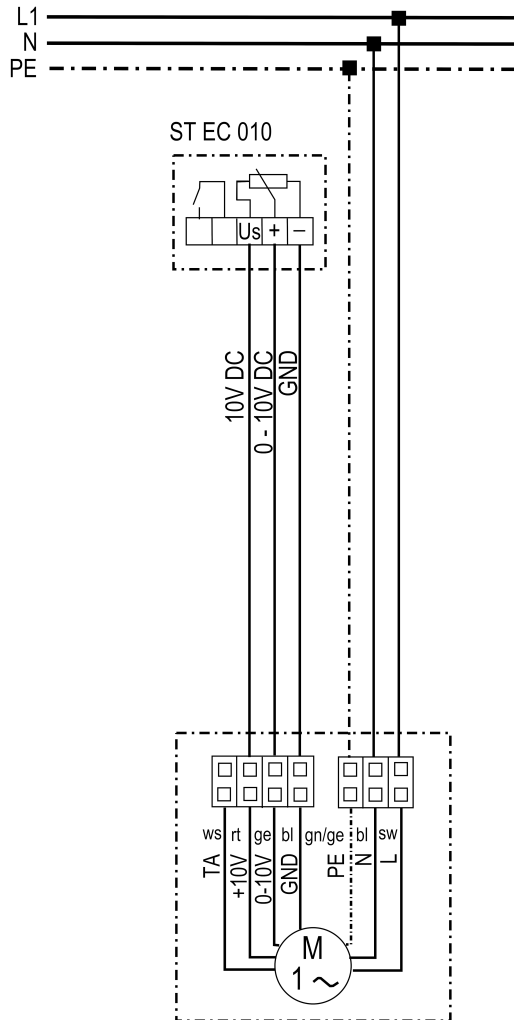

Krovni ventilatori DRD 18 EC i DRD 22 EC s potencijometrom ST EC 010

Osigurač i glavni prekidač na mjestu ugradnje  
TA - tahograf

Krovni ventilatori DRD 18 EC i DRD 22 EC s potencijometrom ST EC 3

Osigurač i glavni prekidač na mjestu ugradnje  
 Stupanj 1 - 3 do 7 V DC  
 Stupanj 2 - 5 do 9 V DC  
 Stupanj 3 - 10 V DC  
 TA - tahograf

Krovni ventilatori DRD 18 EC i DRD 22 EC s potencijometrom ST EC 230

Osigurač i glavni prekidač na mjestu ugradnje  
TA - tahograf