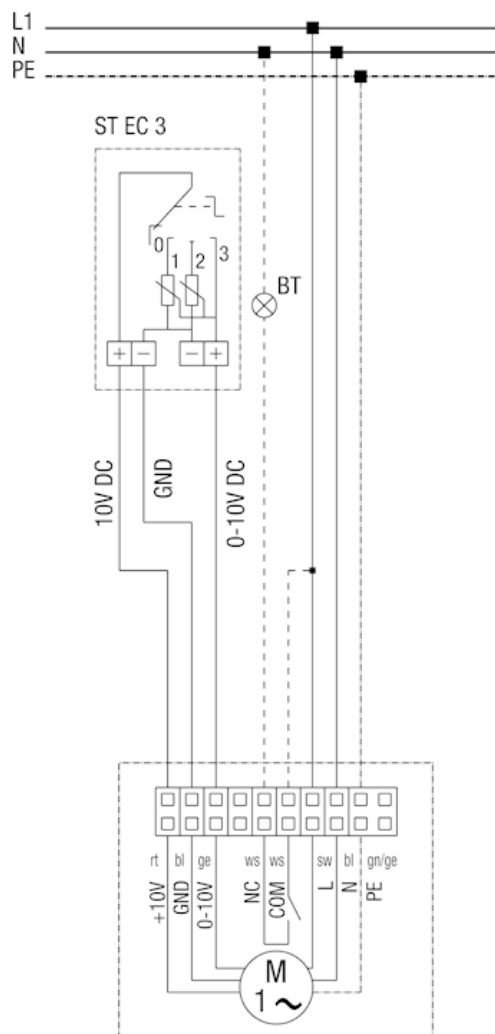

Krovni ventilatori DRD 31 EC, DRD 40 EC i DRD 50 EC s potencijometrom ST EC 010
010

Osigurač i glavni prekidač na mjestu ugradnje
BT - Rad

Krovni ventilatori DRD 31 EC, DRD 40 EC i DRD 50 EC s potencijometrom ST EC 3

Osigurač i glavni prekidač na mjestu ugradnje
 Stupanj 1 - 3 do 7 V DC
 Stupanj 2 - 5 do 9 V DC
 Stupanj 3 - 10 V DC
 BT - Rad

DRD 31 EC

Krovni ventilatori DRD 31 EC, DRD 40 EC i DRD 50 EC s potencijometrom ST EC 230