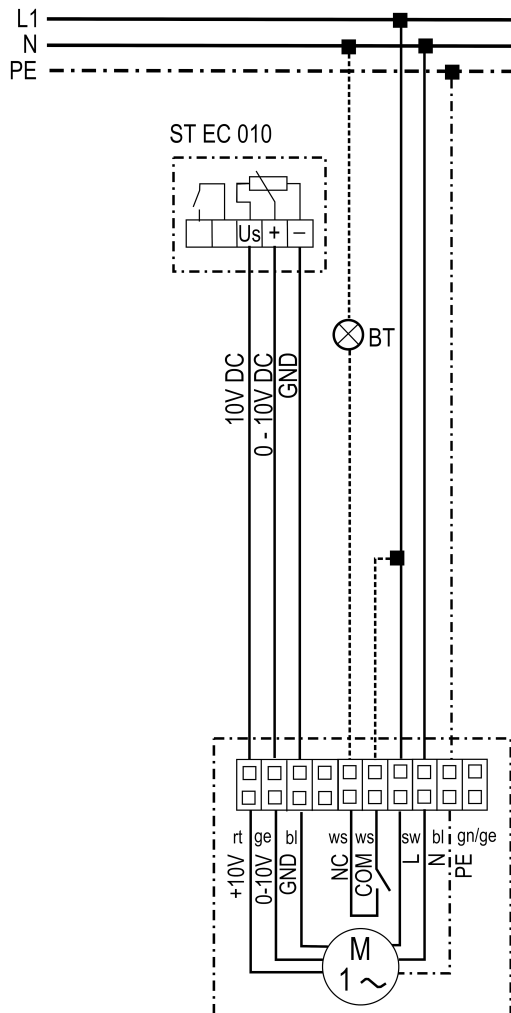

Krovni ventilatori DRD 31 EC, DRD 40 EC i DRD 50 EC s potencijometrom ST EC 010
010

Osigurač i glavni prekidač na mjestu ugradnje
BT - Rad

Krovni ventilatori DRD 31 EC, DRD 40 EC i DRD 50 EC s potencijometrom ST EC 3

Osigurač i glavni prekidač na mjestu ugradnje
 Stupanj 1 - 3 do 7 V DC
 Stupanj 2 - 5 do 9 V DC
 Stupanj 3 - 10 V DC
 BT - Rad

DRD 31 EC

Krovni ventilatori DRD 31 EC, DRD 40 EC i DRD 50 EC s potencijometrom ST EC 230