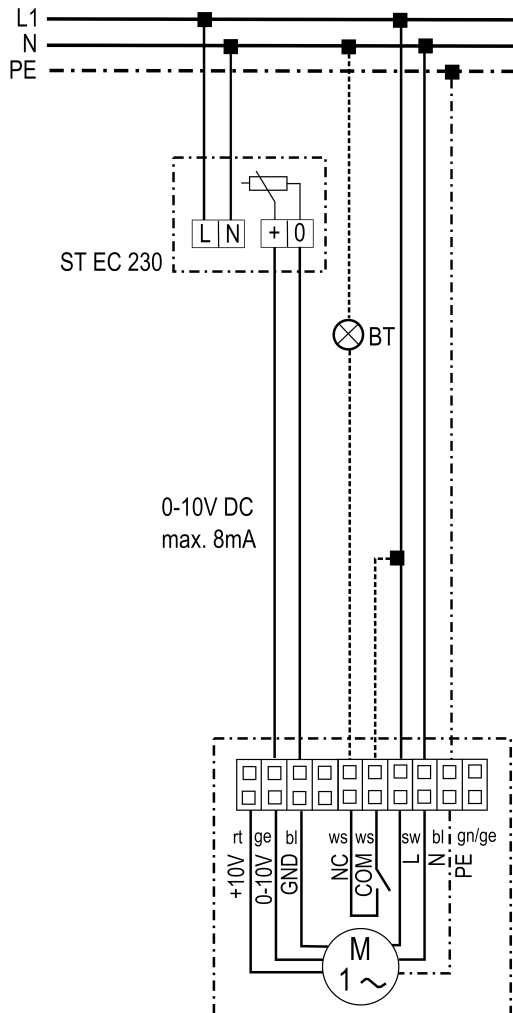

Krovni ventilatori DRD 31 EC, DRD 40 EC i DRD 50 EC s potencijometrom ST EC 010
010

Osigurač i glavni prekidač na mjestu ugradnje
BT - Rad

Krovni ventilatori DRD 31 EC, DRD 40 EC i DRD 50 EC s potencijometrom ST EC 3

Osigurač i glavni prekidač na mjestu ugradnje
 Stupanj 1 - 3 do 7 V DC
 Stupanj 2 - 5 do 9 V DC
 Stupanj 3 - 10 V DC
 BT - Rad

DRD 31 EC

Krovni ventilatori DRD 31 EC, DRD 40 EC i DRD 50 EC s potencijometrom ST EC 230