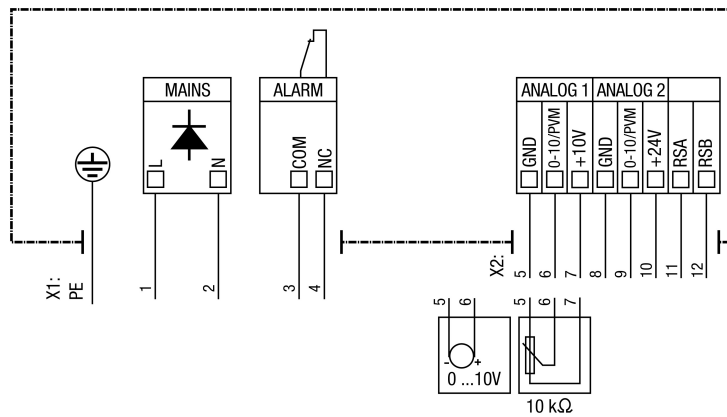

DSK 22 EC

- X1 mrežni kabel
- X2 upravljački kabel
- 5 smeđa
- 6 crna
- 7 žuta
- 8 plava
- 9 zelena
- 10 ljubičasta
- 11 crvena
- 12 narančasta