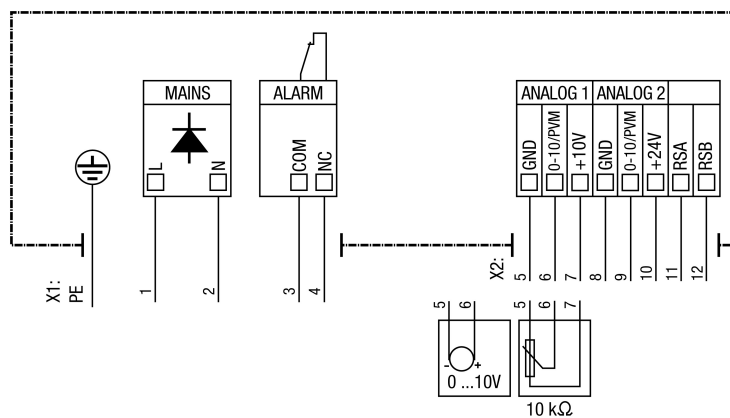

DSK 31 EC

- X1 mrežni kabel
- X2 upravljački kabel
- 5 smeđa
- 6 crna
- 7 žuta
- 8 plava
- 9 zelena
- 10 ljubičasta
- 11 crvena
- 12 narančasta