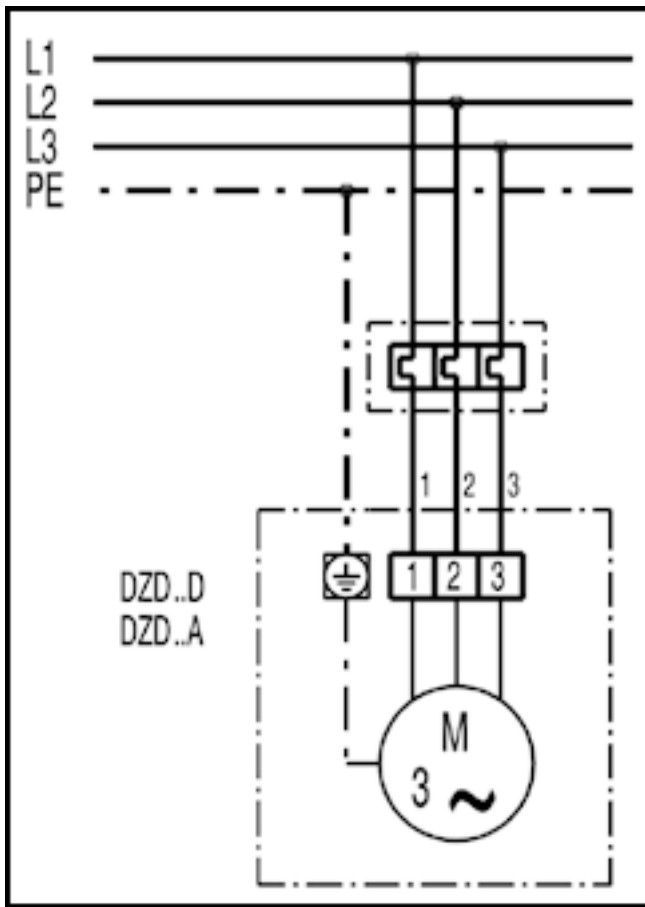

DZD50-6A

DZD...D sa žaluzinom VE, RKP i servomotorom MS 8, MS 8 P

\* Sklopka krajnjeg položaja MS 8 P  
S Regulacijski krug