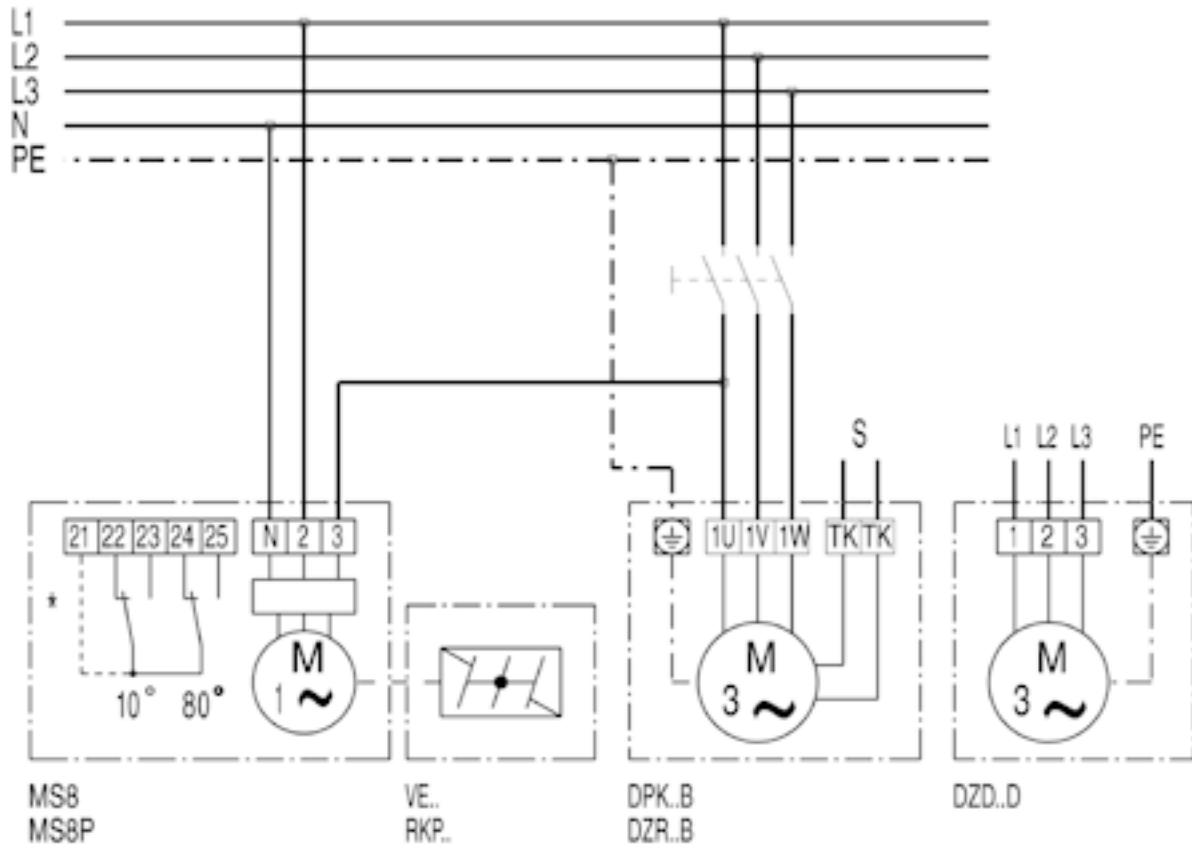

DZD50-6A

DZD...D sa žaluzinom VE, RKP i servomotorom MS 8, MS 8 P

\* Sklopka krajnjeg položaja MS 8 P  
S Regulacijski krug