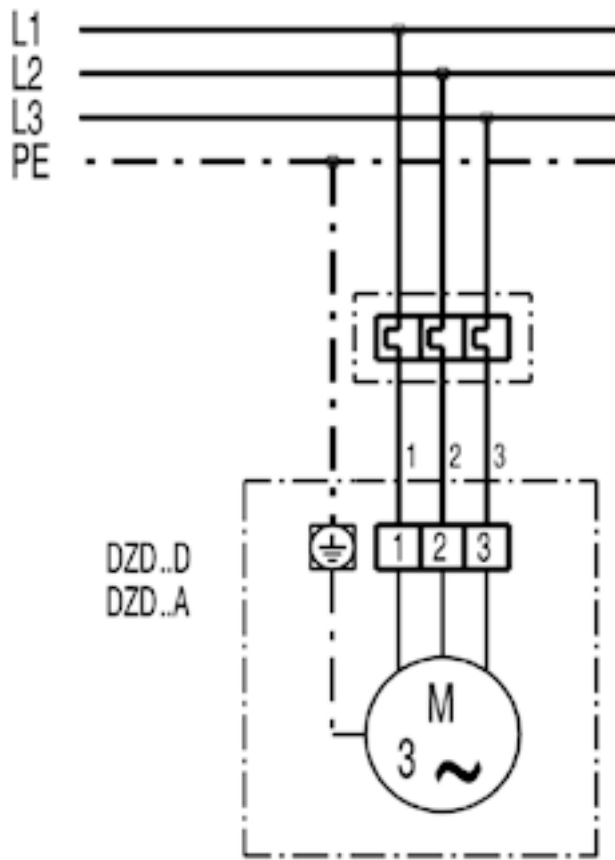

DZD60-4A

DZD...D sa žaluzinom VE, RKP i servomotorom MS 8, MS 8 P

* Sklopka krajnjeg položaja MS 8 P
S Regulacijski krug