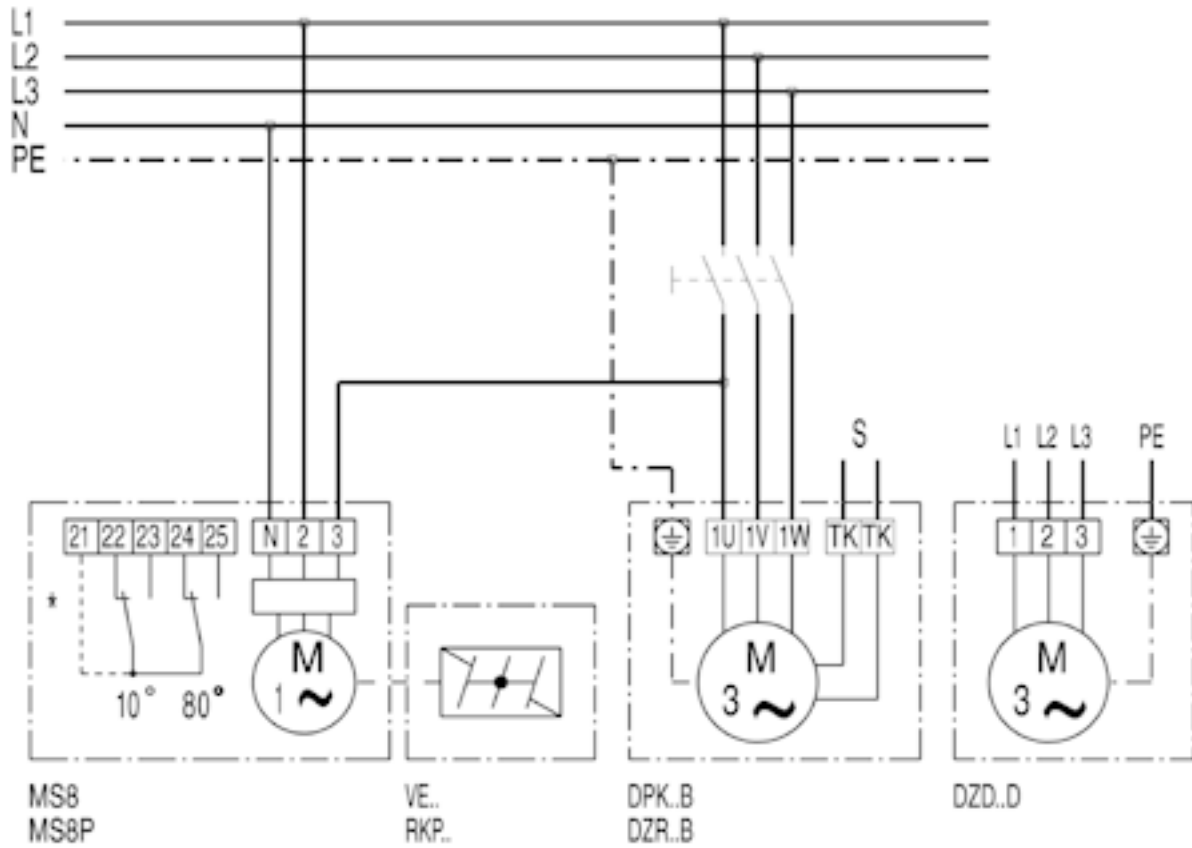

DZD60-4A

DZD...D sa žaluzinom VE, RKP i servomotorom MS 8, MS 8 P

* Sklopka krajnjeg položaja MS 8 P
S Regulacijski krug