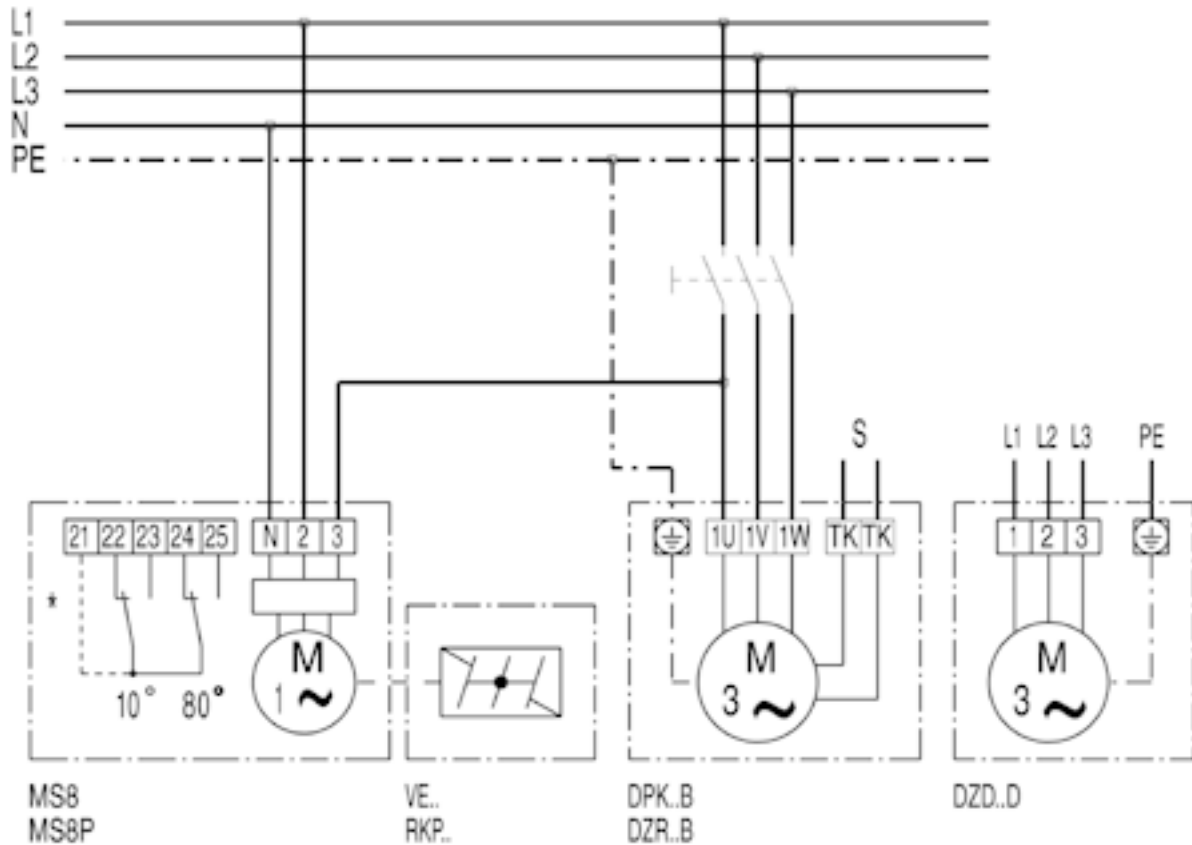

DZD60-6A

DZD...D sa žaluzinom VE, RKP i servomotorom MS 8, MS 8 P

\* Sklopka krajnjeg položaja MS 8 P  
S Regulacijski krug