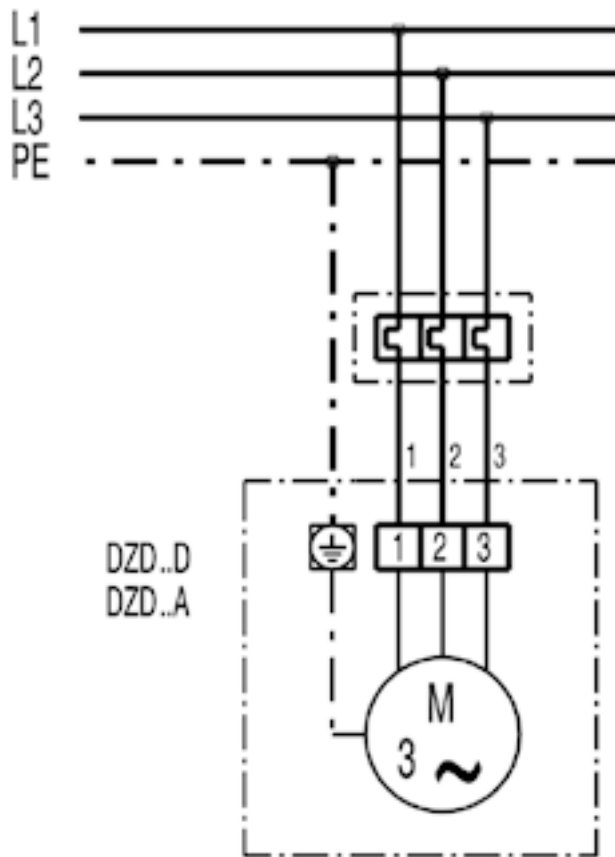

DZD60-6A

DZD...D sa žaluzinom VE, RKP i servomotorom MS 8, MS 8 P

\* Sklopka krajnjeg položaja MS 8 P  
S Regulacijski krug