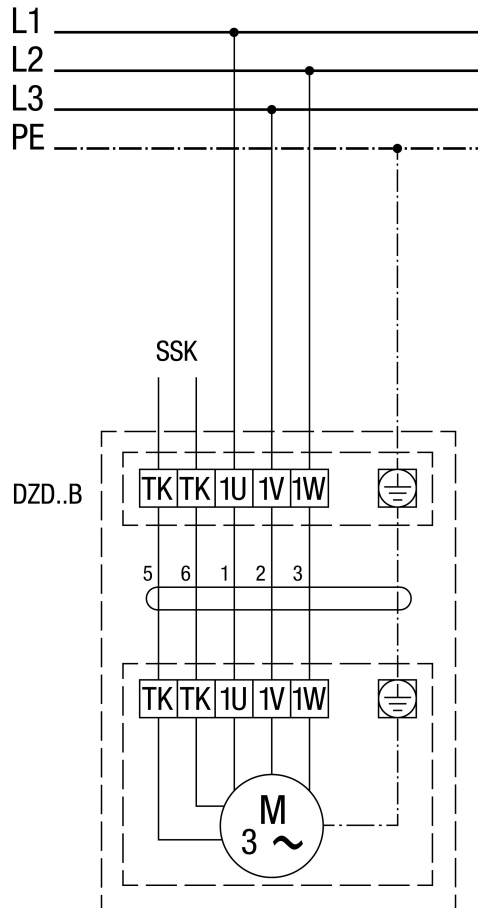

DZD ..B Okretanje ulijevo (odsis zraka) = standardno

1 Broj okretaja

SSK - Krug upravljačke struje

Za okretanje udesno na priključku za ventilator zamijenite 2 faze.

DZD 30/2 B

DZD .. B sa zaštitnom sklopkom motora MV 16-1/MV 25-1

Okretanje ulijevo (odsis zraka) = standardno
 Za okretanje udesno na priključku za ventilator zamijenite 2 faze.

DZD 30/2 B

DZD ..B sa 5-stupanjskim transformatorom TR.. i zaštitnom sklopkom motora MV 16-1/MV 25-1

Okretanje ulijevo (odsis zraka) = standardno
 Za okretanje udesno na priključku za ventilator zamijenite 2 faze.