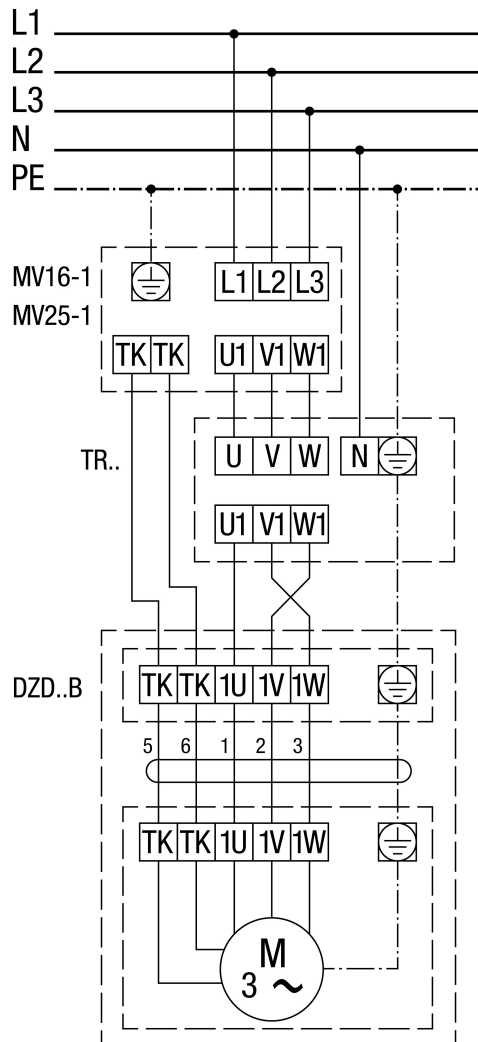

DZD ..B Okretanje ulijevo (odsis zraka) = standardno

1 Broj okretaja

SSK - Krug upravljačke struje

Za okretanje udesno na priključku za ventilator zamijenite 2 faze.

DZD 30/2 B

DZD .. B sa zaštitnom sklopkom motora MV 16-1/MV 25-1

Okretanje ulijevo (odsis zraka) = standardno
 Za okretanje udesno na priključku za ventilator zamijenite 2 faze.

DZD 30/2 B

DZD ..B sa 5-stupanjskim transformatorom TR.. i zaštitnom sklopkom motora MV 16-1/MV 25-1

Okretanje ulijevo (odsis zraka) = standardno
 Za okretanje udesno na priključku za ventilator zamijenite 2 faze.