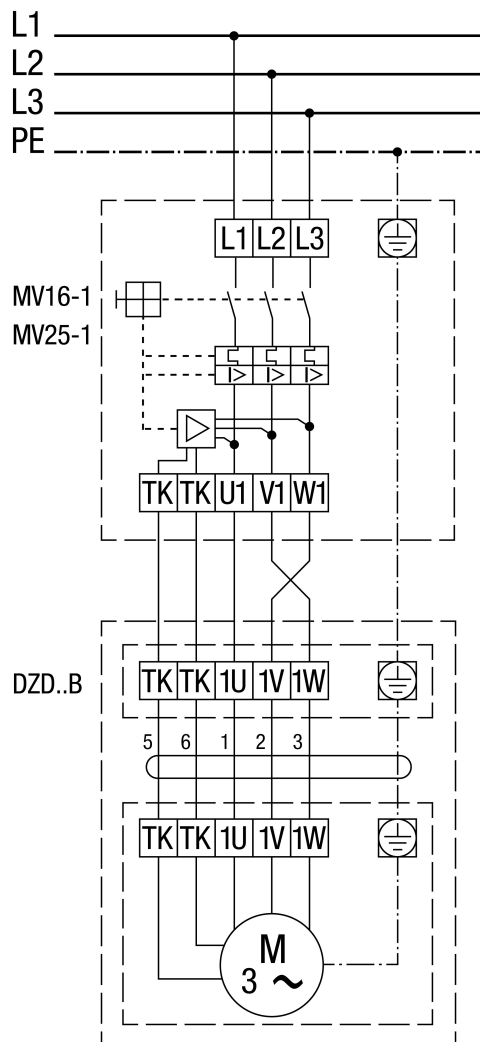

DZD ..B Okretanje ulijevo (odsis zraka) = standardno

1 Broj okretaja

SSK - Krug upravljačke struje

Za okretanje udesno na priključku za ventilator zamijenite 2 faze.

DZD 30/2 B

DZD .. B sa zaštitnom sklopkom motora MV 16-1/MV 25-1

Okretanje ulijevo (odsis zraka) = standardno
 Za okretanje udesno na priključku za ventilator zamijenite 2 faze.

DZD 30/2 B

DZD ..B sa 5-stupanjskim transformatorom TR.. i zaštitnom sklopkom motora MV 16-1/MV 25-1

Okretanje ulijevo (odsis zraka) = standardno
 Za okretanje udesno na priključku za ventilator zamijenite 2 faze.