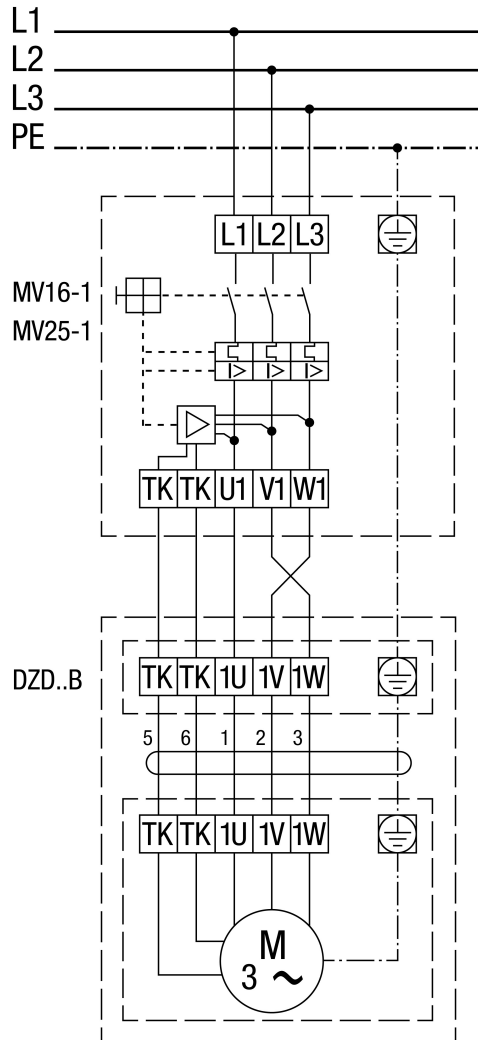

DZD 30/4 B

DZD ..B Okretanje ulijevo (odsis zraka) = standardno

1 Broj okretaja

SSK - Krug upravljačke struje

Za okretanje udesno na priključku za ventilator zamijenite 2 faze.

DZD 30/4 B

DZD .. B sa zaštitnom sklopkom motora MV 16-1/MV 25-1

Okretanje ulijevo (odsis zraka) = standardno
 Za okretanje udesno na priključku za ventilator zamijenite 2 faze.

DZD 30/4 B

DZD ..B sa 5-stupanjskim transformatorom TR.. i zaštitnom sklopkom motora MV 16-1/MV 25-1

Okretanje ulijevo (odsis zraka) = standardno
 Za okretanje udesno na priključku za ventilator zamijenite 2 faze.