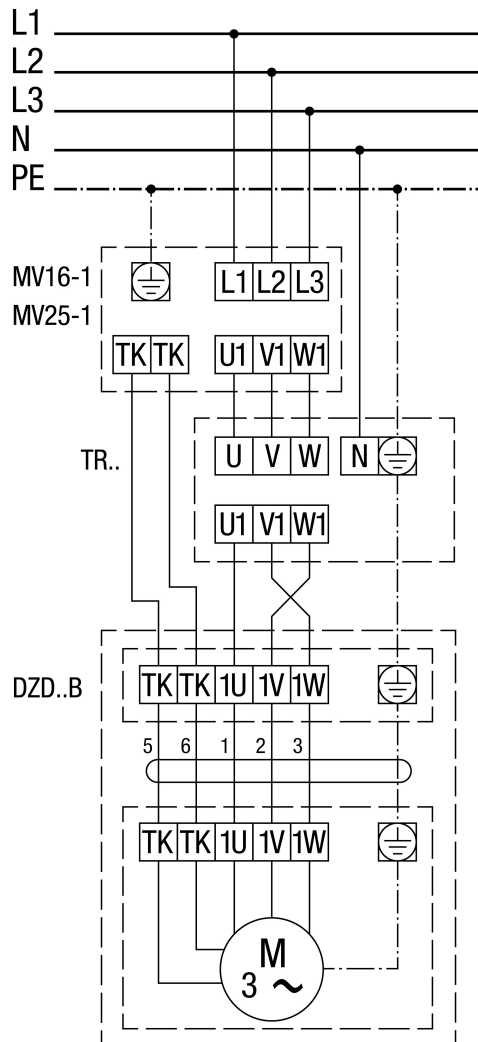

DZD 30/4 B

DZD ..B Okretanje ulijevo (odsis zraka) = standardno

1 Broj okretaja

SSK - Krug upravljačke struje

Za okretanje udesno na priključku za ventilator zamijenite 2 faze.

DZD 30/4 B

DZD .. B sa zaštitnom sklopkom motora MV 16-1/MV 25-1

Okretanje ulijevo (odsis zraka) = standardno
 Za okretanje udesno na priključku za ventilator zamijenite 2 faze.

DZD 30/4 B

DZD ..B sa 5-stupanjskim transformatorom TR.. i zaštitnom sklopkom motora MV 16-1/MV 25-1

Okretanje ulijevo (odsis zraka) = standardno
 Za okretanje udesno na priključku za ventilator zamijenite 2 faze.