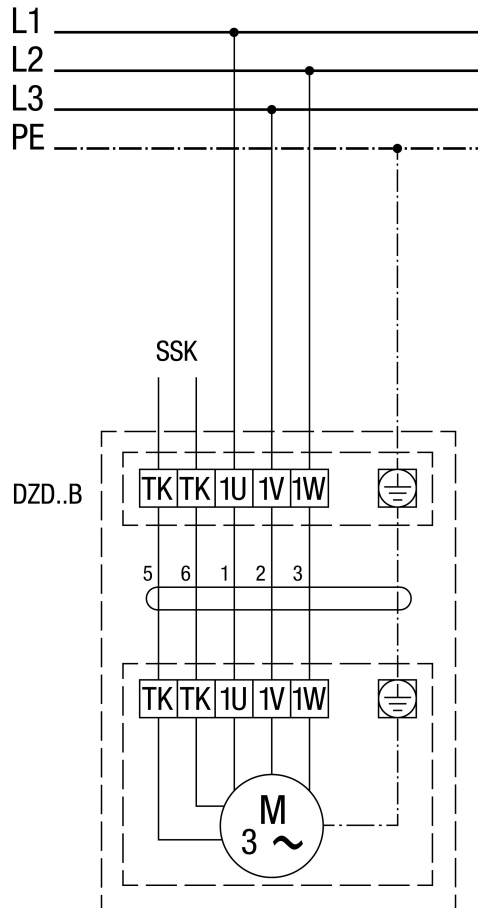

DZD 30/4 B

DZD ..B Okretanje ulijevo (odsis zraka) = standardno

1 Broj okretaja

SSK - Krug upravljačke struje

Za okretanje udesno na priključku za ventilator zamijenite 2 faze.

DZD 30/4 B

DZD .. B sa zaštitnom sklopkom motora MV 16-1/MV 25-1

Okretanje ulijevo (odsis zraka) = standardno
 Za okretanje udesno na priključku za ventilator zamijenite 2 faze.

DZD 30/4 B

DZD ..B sa 5-stupanjskim transformatorom TR.. i zaštitnom sklopkom motora MV 16-1/MV 25-1

Okretanje ulijevo (odsis zraka) = standardno
 Za okretanje udesno na priključku za ventilator zamijenite 2 faze.