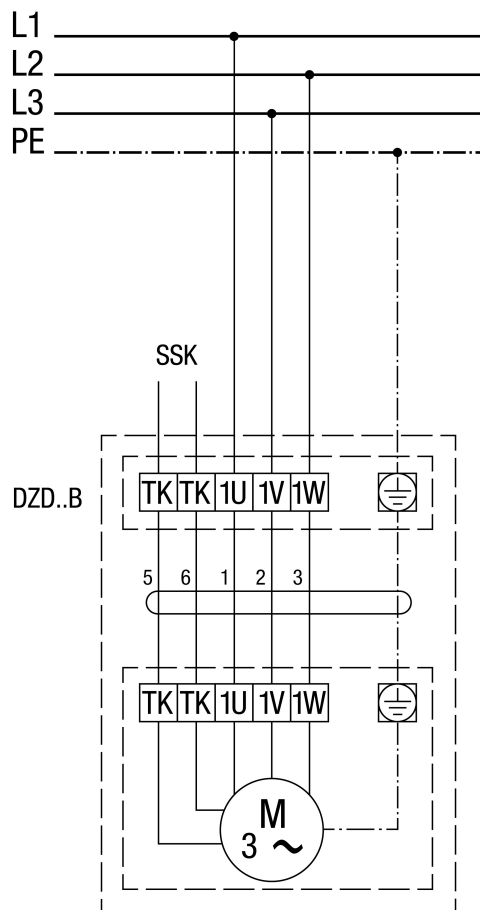

DZD 35/4 B

DZD ..B Okretanje ulijevo (odsis zraka) = standardno

1 Broj okretaja

SSK - Krug upravljačke struje

Za okretanje udesno na priključku za ventilator zamijenite 2 faze.

DZD 35/4 B

DZD .. B sa zaštitnom sklopkom motora MV 16-1/MV 25-1

Okretanje ulijevo (odsis zraka) = standardno
 Za okretanje udesno na priključku za ventilator zamijenite 2 faze.

DZD 35/4 B

DZD ..B sa 5-stupanjskim transformatorom TR.. i zaštitnom sklopkom motora MV 16-1/MV 25-1

Okretanje ulijevo (odsis zraka) = standardno
 Za okretanje udesno na priključku za ventilator zamijenite 2 faze.