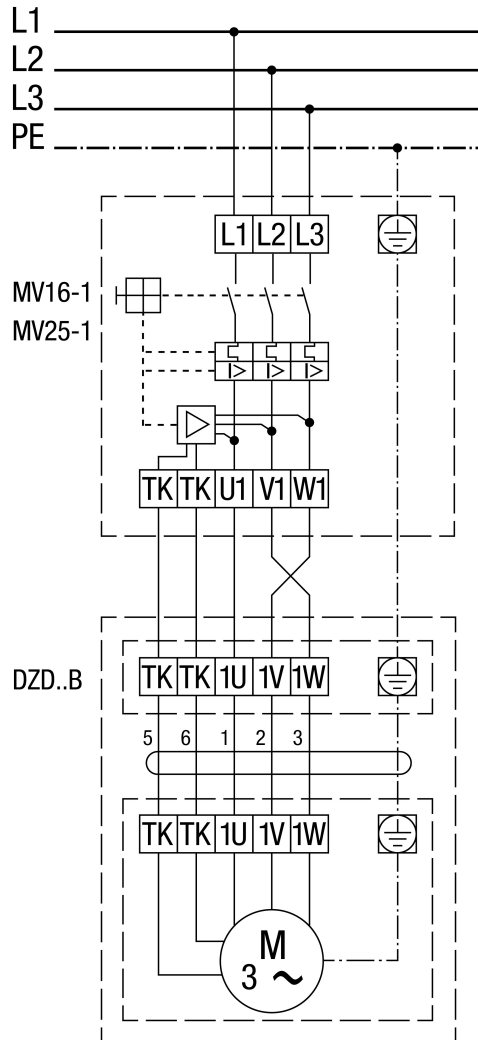

DZD 35/4 B

DZD ..B Okretanje ulijevo (odsis zraka) = standardno

1 Broj okretaja

SSK - Krug upravljačke struje

Za okretanje udesno na priključku za ventilator zamijenite 2 faze.

DZD 35/4 B

DZD .. B sa zaštitnom sklopkom motora MV 16-1/MV 25-1

Okretanje ulijevo (odsis zraka) = standardno
 Za okretanje udesno na priključku za ventilator zamijenite 2 faze.

DZD 35/4 B

DZD ..B sa 5-stupanjskim transformatorom TR.. i zaštitnom sklopkom motora MV 16-1/MV 25-1

Okretanje ulijevo (odsis zraka) = standardno
 Za okretanje udesno na priključku za ventilator zamijenite 2 faze.