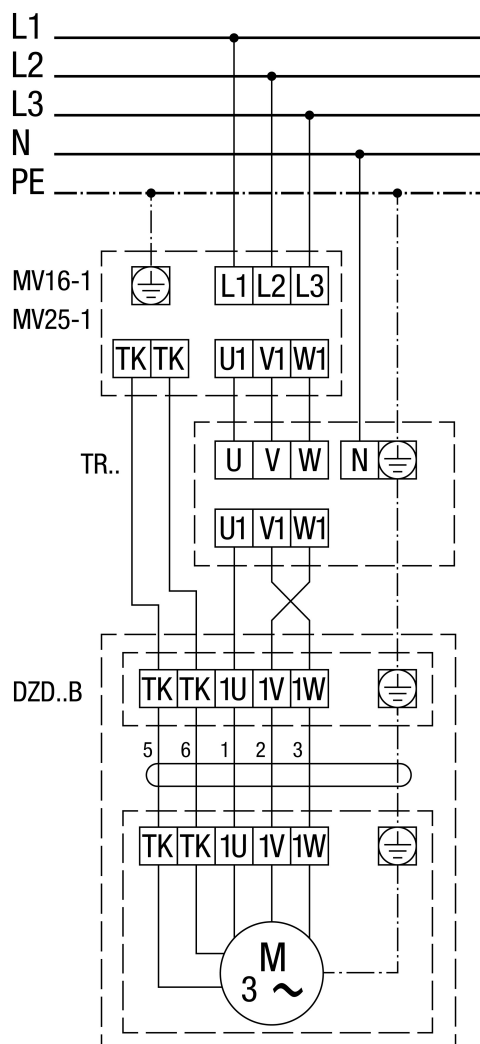

DZD 35/4 B

DZD ..B Okretanje ulijevo (odsis zraka) = standardno

1 Broj okretaja

SSK - Krug upravljačke struje

Za okretanje udesno na priključku za ventilator zamijenite 2 faze.

DZD 35/4 B

DZD .. B sa zaštitnom sklopkom motora MV 16-1/MV 25-1

Okretanje ulijevo (odsis zraka) = standardno
 Za okretanje udesno na priključku za ventilator zamijenite 2 faze.

DZD 35/4 B

DZD ..B sa 5-stupanjskim transformatorom TR.. i zaštitnom sklopkom motora MV 16-1/MV 25-1

Okretanje ulijevo (odsis zraka) = standardno
 Za okretanje udesno na priključku za ventilator zamijenite 2 faze.