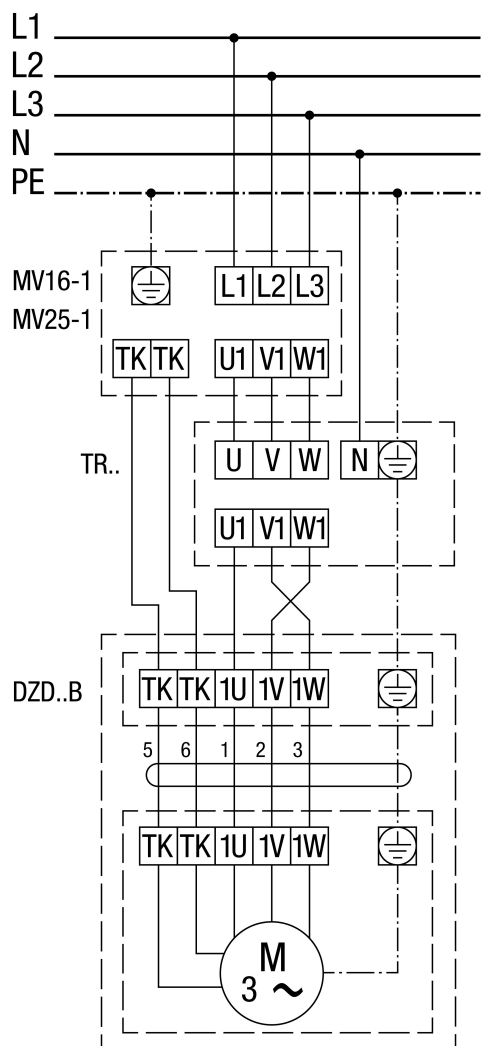

DZD 40/4 B

DZD ..B Okretanje ulijevo (odsis zraka) = standardno

1 Broj okretaja

SSK - Krug upravljačke struje

Za okretanje udesno na priključku za ventilator zamijenite 2 faze.

DZD 40/4 B

DZD .. B sa zaštitnom sklopkom motora MV 16-1/MV 25-1

Okretanje ulijevo (odsis zraka) = standardno
 Za okretanje udesno na priključku za ventilator zamijenite 2 faze.

DZD 40/4 B

DZD ..B sa 5-stupanjskim transformatorom TR.. i zaštitnom sklopkom motora MV 16-1/MV 25-1

Okretanje ulijevo (odsis zraka) = standardno
 Za okretanje udesno na priključku za ventilator zamijenite 2 faze.