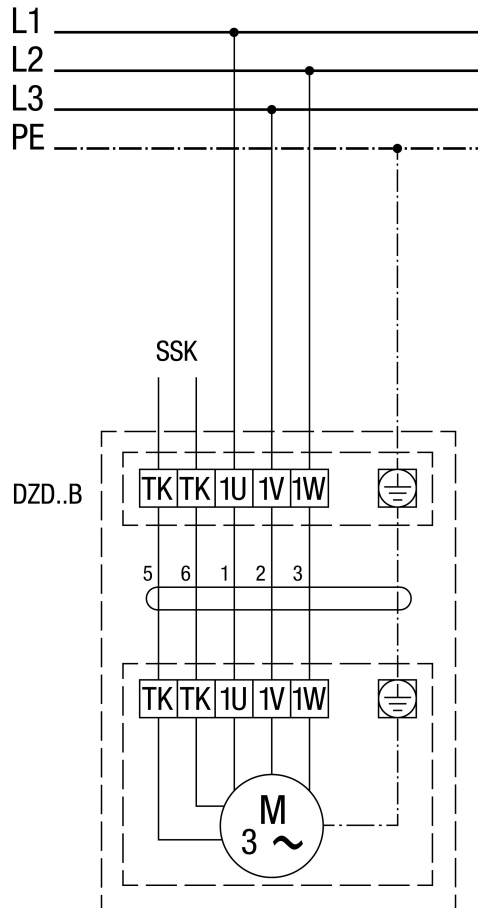

DZD 40/4 B

DZD ..B Okretanje ulijevo (odsis zraka) = standardno

1 Broj okretaja

SSK - Krug upravljačke struje

Za okretanje udesno na priključku za ventilator zamijenite 2 faze.

DZD 40/4 B

DZD .. B sa zaštitnom sklopkom motora MV 16-1/MV 25-1

Okretanje ulijevo (odsis zraka) = standardno
 Za okretanje udesno na priključku za ventilator zamijenite 2 faze.

DZD 40/4 B

DZD ..B sa 5-stupanjskim transformatorom TR.. i zaštitnom sklopkom motora MV 16-1/MV 25-1

Okretanje ulijevo (odsis zraka) = standardno
 Za okretanje udesno na priključku za ventilator zamijenite 2 faze.