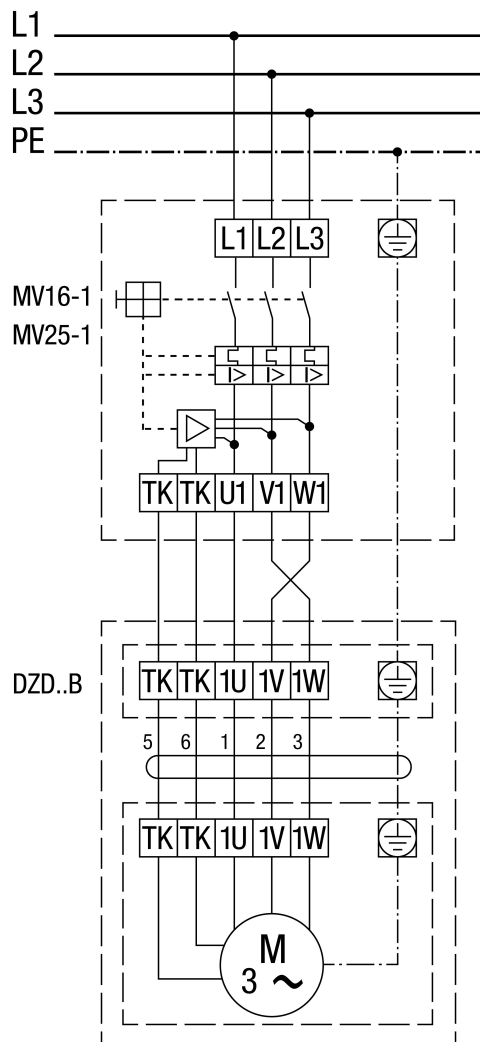

DZD 40/4 B

DZD ..B Okretanje ulijevo (odsis zraka) = standardno

1 Broj okretaja

SSK - Krug upravljačke struje

Za okretanje udesno na priključku za ventilator zamijenite 2 faze.

DZD 40/4 B

DZD .. B sa zaštitnom sklopkom motora MV 16-1/MV 25-1

Okretanje ulijevo (odsis zraka) = standardno
 Za okretanje udesno na priključku za ventilator zamijenite 2 faze.

DZD 40/4 B

DZD ..B sa 5-stupanjskim transformatorom TR.. i zaštitnom sklopkom motora MV 16-1/MV 25-1

Okretanje ulijevo (odsis zraka) = standardno
 Za okretanje udesno na priključku za ventilator zamijenite 2 faze.