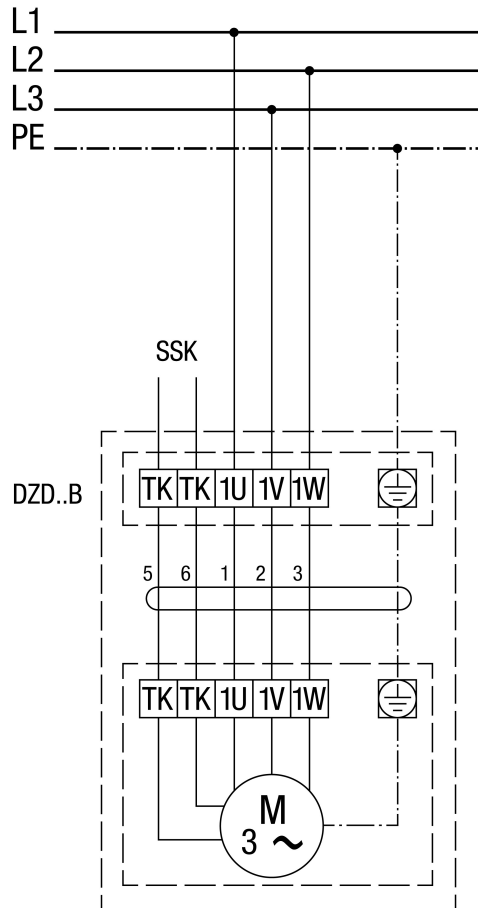

DZD 50/4 B

DZD ..B Okretanje ulijevo (odsis zraka) = standardno

1 Broj okretaja

SSK - Krug upravljačke struje

Za okretanje udesno na priključku za ventilator zamijenite 2 faze.

DZD 50/4 B

DZD .. B sa zaštitnom sklopkom motora MV 16-1/MV 25-1

Okretanje ulijevo (odsis zraka) = standardno
 Za okretanje udesno na priključku za ventilator zamijenite 2 faze.

DZD 50/4 B

DZD ..B sa 5-stupanjskim transformatorom TR.. i zaštitnom sklopkom motora MV 16-1/MV 25-1

Okretanje ulijevo (odsis zraka) = standardno
 Za okretanje udesno na priključku za ventilator zamijenite 2 faze.