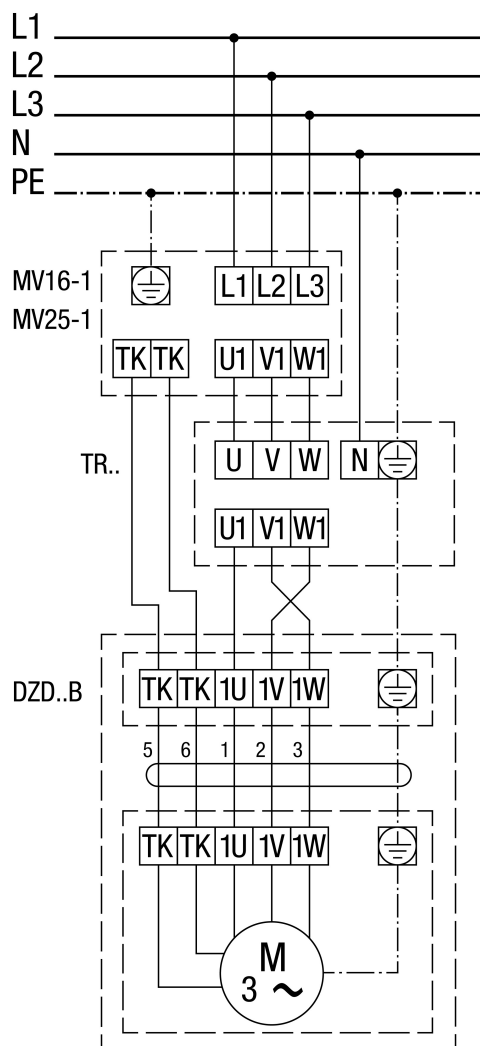

DZD 50/4 B

DZD ..B Okretanje ulijevo (odsis zraka) = standardno

1 Broj okretaja

SSK - Krug upravljačke struje

Za okretanje udesno na priključku za ventilator zamijenite 2 faze.

DZD 50/4 B

DZD .. B sa zaštitnom sklopkom motora MV 16-1/MV 25-1

Okretanje ulijevo (odsis zraka) = standardno
 Za okretanje udesno na priključku za ventilator zamijenite 2 faze.

DZD 50/4 B

DZD ..B sa 5-stupanjskim transformatorom TR.. i zaštitnom sklopkom motora MV 16-1/MV 25-1

Okretanje ulijevo (odsis zraka) = standardno
 Za okretanje udesno na priključku za ventilator zamijenite 2 faze.