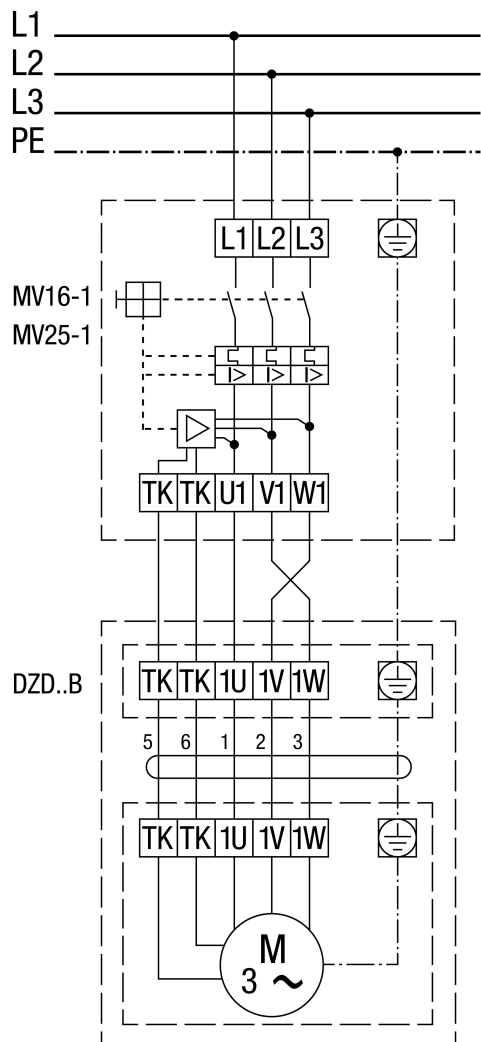

DZD 50/4 B

DZD ..B Okretanje ulijevo (odsis zraka) = standardno

1 Broj okretaja

SSK - Krug upravljačke struje

Za okretanje udesno na priključku za ventilator zamijenite 2 faze.

DZD 50/4 B

DZD .. B sa zaštitnom sklopkom motora MV 16-1/MV 25-1

Okretanje ulijevo (odsis zraka) = standardno
 Za okretanje udesno na priključku za ventilator zamijenite 2 faze.

DZD 50/4 B

DZD ..B sa 5-stupanjskim transformatorom TR.. i zaštitnom sklopkom motora MV 16-1/MV 25-1

Okretanje ulijevo (odsis zraka) = standardno
 Za okretanje udesno na priključku za ventilator zamijenite 2 faze.