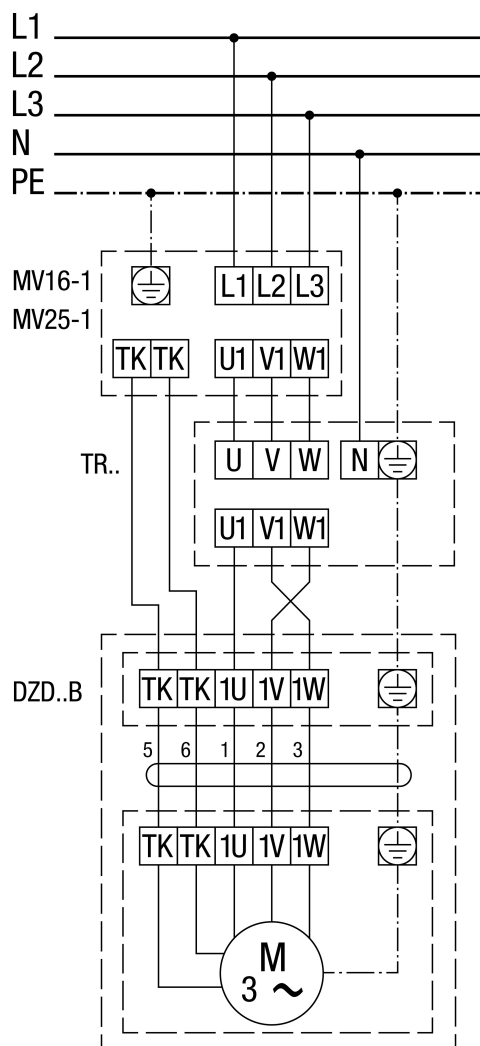

# DZD 50/6 B

**DZD ..B Okretanje ulijevo (odsis zraka) = standardno**

1 Broj okretaja

SSK - Krug upravljačke struje

Za okretanje udesno na priključku za ventilator zamijenite 2 faze.

DZD .. B sa zaštitnom sklopkom motora MV 16-1/MV 25-1

Okretanje ulijevo (odsis zraka) = standardno  
 Za okretanje udesno na priključku za ventilator zamijenite 2 faze.

# DZD 50/6 B

**DZD ..B sa 5-stupanjskim transformatorom TR.. i zaštitnom sklopkom motora MV 16-1/MV 25-1**

Okretanje ulijevo (odsis zraka) = standardno  
 Za okretanje udesno na priključku za ventilator zamijenite 2 faze.