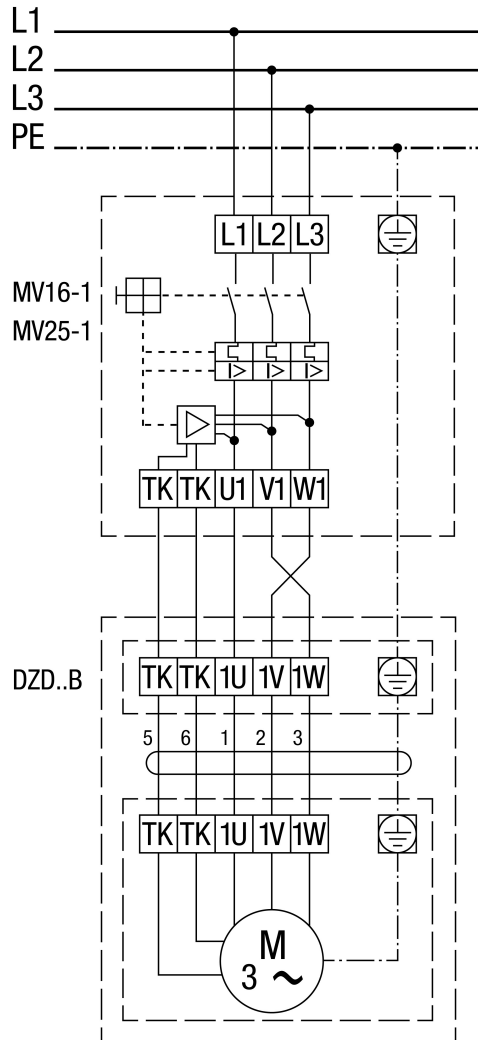

# DZD 50/6 B

**DZD ..B Okretanje ulijevo (odsis zraka) = standardno**

1 Broj okretaja

SSK - Krug upravljačke struje

Za okretanje udesno na priključku za ventilator zamijenite 2 faze.

DZD .. B sa zaštitnom sklopkom motora MV 16-1/MV 25-1

Okretanje ulijevo (odsis zraka) = standardno  
 Za okretanje udesno na priključku za ventilator zamijenite 2 faze.

# DZD 50/6 B

**DZD ..B sa 5-stupanjskim transformatorom TR.. i zaštitnom sklopkom motora MV 16-1/MV 25-1**

Okretanje ulijevo (odsis zraka) = standardno  
 Za okretanje udesno na priključku za ventilator zamijenite 2 faze.