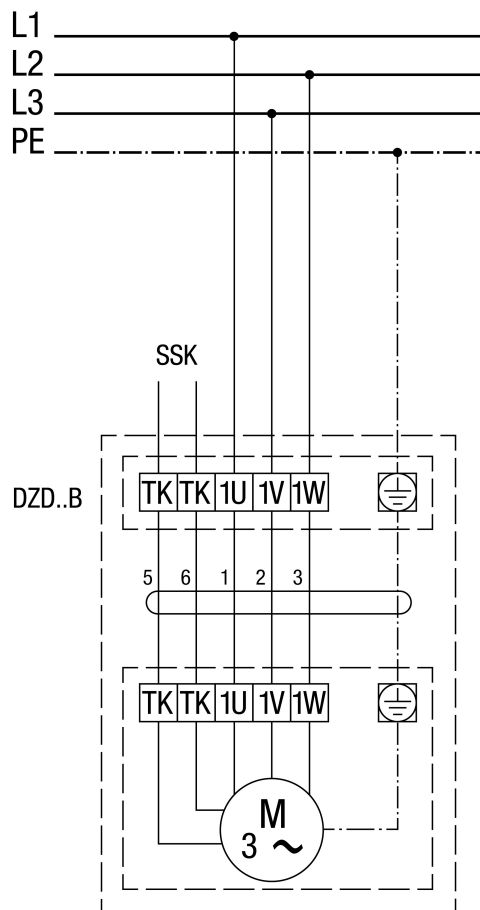

# DZD 50/6 B

**DZD ..B Okretanje ulijevo (odsis zraka) = standardno**

1 Broj okretaja

SSK - Krug upravljačke struje

Za okretanje udesno na priključku za ventilator zamijenite 2 faze.

DZD .. B sa zaštitnom sklopkom motora MV 16-1/MV 25-1

Okretanje ulijevo (odsis zraka) = standardno  
 Za okretanje udesno na priključku za ventilator zamijenite 2 faze.