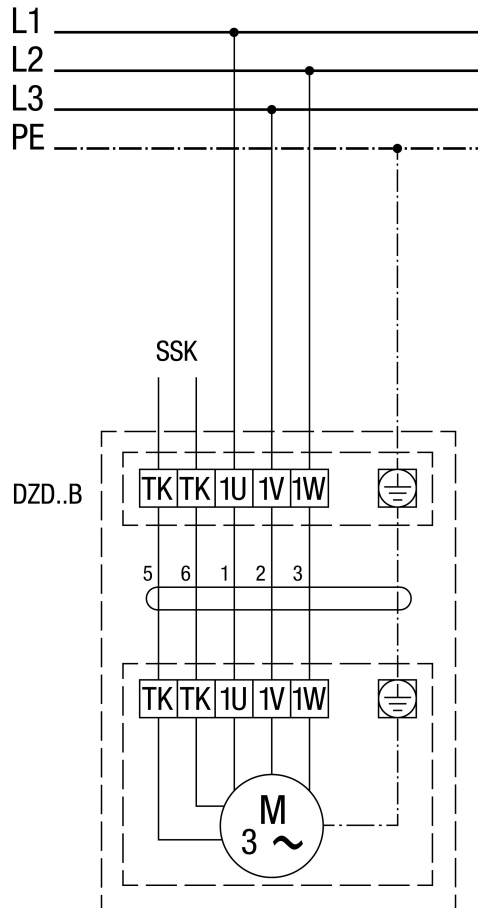

DZD 60/4 B

DZD ..B Okretanje ulijevo (odsis zraka) = standardno

1 Broj okretaja

SSK - Krug upravljačke struje

Za okretanje udesno na priključku za ventilator zamijenite 2 faze.

DZD 60/4 B

DZD .. B sa zaštitnom sklopkom motora MV 16-1/MV 25-1

Okretanje ulijevo (odsis zraka) = standardno
 Za okretanje udesno na priključku za ventilator zamijenite 2 faze.

DZD 60/4 B

DZD ..B sa 5-stupanjskim transformatorom TR.. i zaštitnom sklopkom motora MV 16-1/MV 25-1

Okretanje ulijevo (odsis zraka) = standardno
 Za okretanje udesno na priključku za ventilator zamijenite 2 faze.