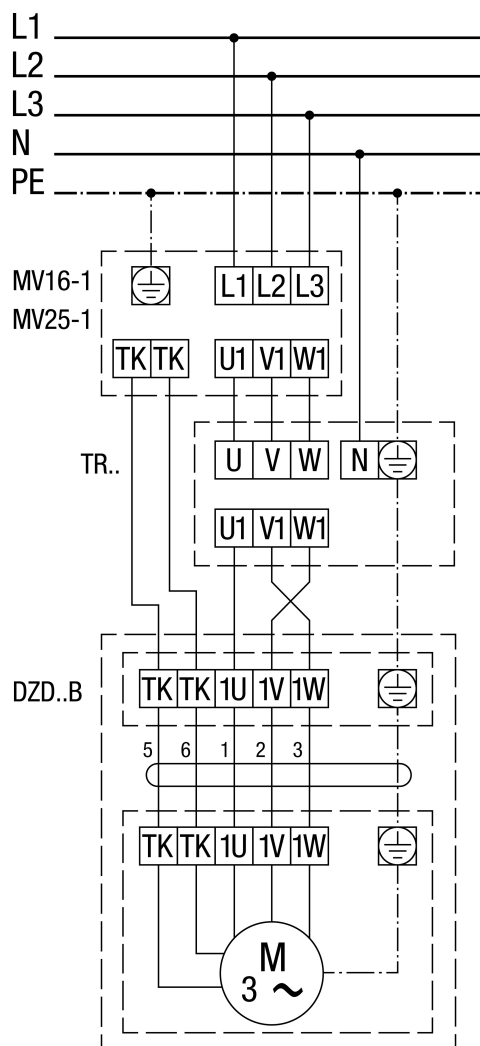

DZD 60/4 B

DZD ..B Okretanje ulijevo (odsis zraka) = standardno

1 Broj okretaja

SSK - Krug upravljačke struje

Za okretanje udesno na priključku za ventilator zamijenite 2 faze.

DZD 60/4 B

DZD .. B sa zaštitnom sklopkom motora MV 16-1/MV 25-1

Okretanje ulijevo (odsis zraka) = standardno
 Za okretanje udesno na priključku za ventilator zamijenite 2 faze.

DZD 60/4 B

DZD ..B sa 5-stupanjskim transformatorom TR.. i zaštitnom sklopkom motora MV 16-1/MV 25-1

Okretanje ulijevo (odsis zraka) = standardno
 Za okretanje udesno na priključku za ventilator zamijenite 2 faze.