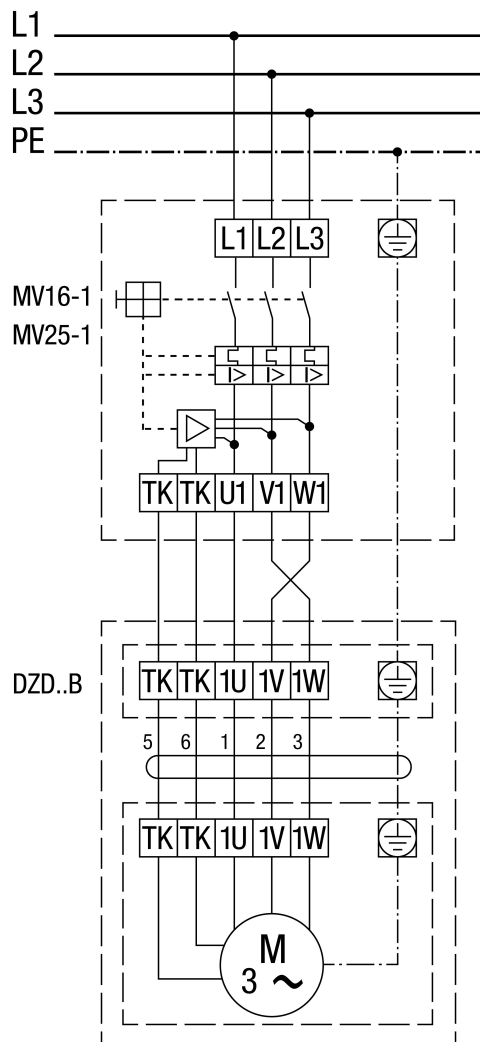

DZD 60/4 B

DZD ..B Okretanje ulijevo (odsis zraka) = standardno

1 Broj okretaja

SSK - Krug upravljačke struje

Za okretanje udesno na priključku za ventilator zamijenite 2 faze.

DZD 60/4 B

DZD .. B sa zaštitnom sklopkom motora MV 16-1/MV 25-1

Okretanje ulijevo (odsis zraka) = standardno
 Za okretanje udesno na priključku za ventilator zamijenite 2 faze.

DZD 60/4 B

DZD ..B sa 5-stupanjskim transformatorom TR.. i zaštitnom sklopkom motora MV 16-1/MV 25-1

Okretanje ulijevo (odsis zraka) = standardno
 Za okretanje udesno na priključku za ventilator zamijenite 2 faze.