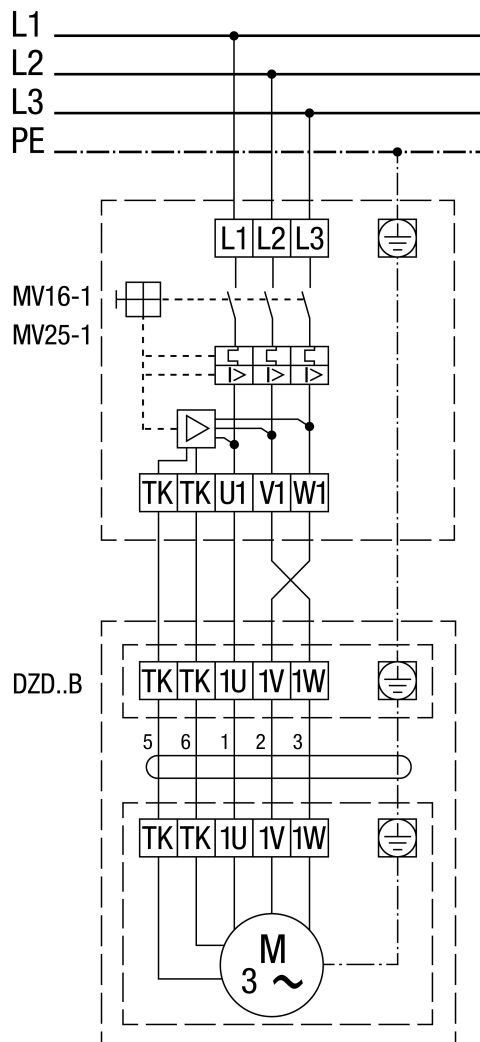

DZD 60/6 B

DZD ..B Okretanje ulijevo (odsis zraka) = standardno

1 Broj okretaja

SSK - Krug upravljačke struje

Za okretanje udesno na priključku za ventilator zamijenite 2 faze.

DZD 60/6 B

DZD .. B sa zaštitnom sklopkom motora MV 16-1/MV 25-1

Okretanje ulijevo (odsis zraka) = standardno
 Za okretanje udesno na priključku za ventilator zamijenite 2 faze.

DZD 60/6 B

DZD ..B sa 5-stupanjskim transformatorom TR.. i zaštitnom sklopkom motora MV 16-1/MV 25-1

Okretanje ulijevo (odsis zraka) = standardno
 Za okretanje udesno na priključku za ventilator zamijenite 2 faze.