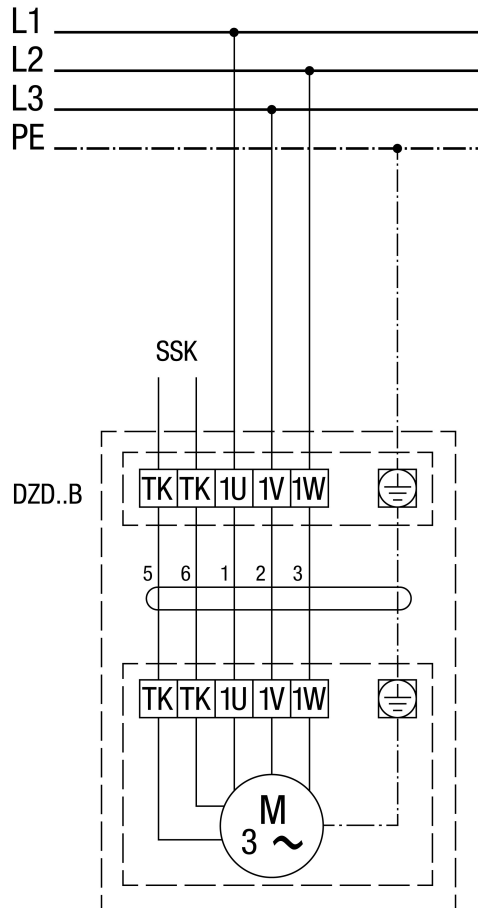

DZD 60/6 B

DZD ..B Okretanje ulijevo (odsis zraka) = standardno

1 Broj okretaja

SSK - Krug upravljačke struje

Za okretanje udesno na priključku za ventilator zamijenite 2 faze.

DZD 60/6 B

DZD .. B sa zaštitnom sklopkom motora MV 16-1/MV 25-1

Okretanje ulijevo (odsis zraka) = standardno
 Za okretanje udesno na priključku za ventilator zamijenite 2 faze.

DZD 60/6 B

DZD ..B sa 5-stupanjskim transformatorom TR.. i zaštitnom sklopkom motora MV 16-1/MV 25-1

Okretanje ulijevo (odsis zraka) = standardno
 Za okretanje udesno na priključku za ventilator zamijenite 2 faze.