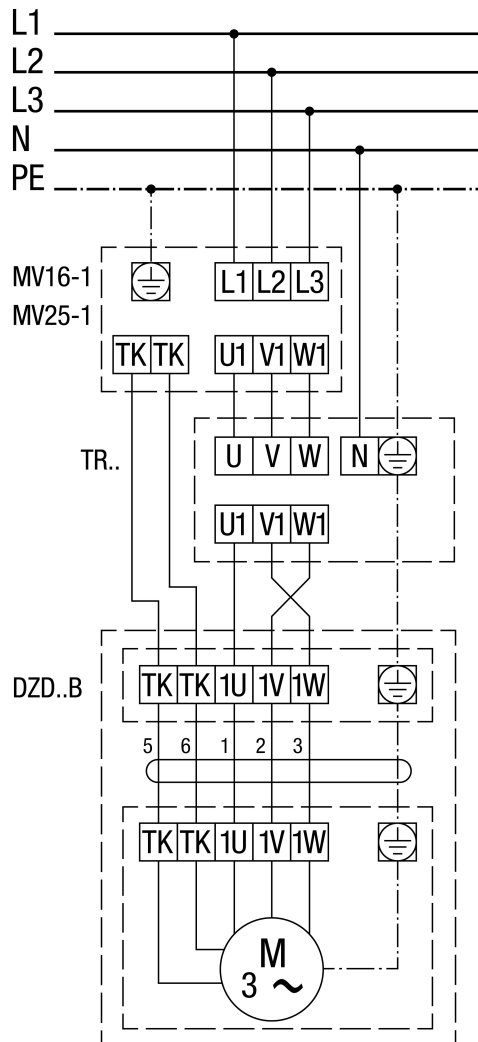

DZD 60/6 B

DZD ..B Okretanje ulijevo (odsis zraka) = standardno

1 Broj okretaja

SSK - Krug upravljačke struje

Za okretanje udesno na priključku za ventilator zamijenite 2 faze.

DZD 60/6 B

DZD .. B sa zaštitnom sklopkom motora MV 16-1/MV 25-1

Okretanje ulijevo (odsis zraka) = standardno
 Za okretanje udesno na priključku za ventilator zamijenite 2 faze.

DZD 60/6 B

DZD ..B sa 5-stupanjskim transformatorom TR.. i zaštitnom sklopkom motora MV 16-1/MV 25-1

Okretanje ulijevo (odsis zraka) = standardno
 Za okretanje udesno na priključku za ventilator zamijenite 2 faze.