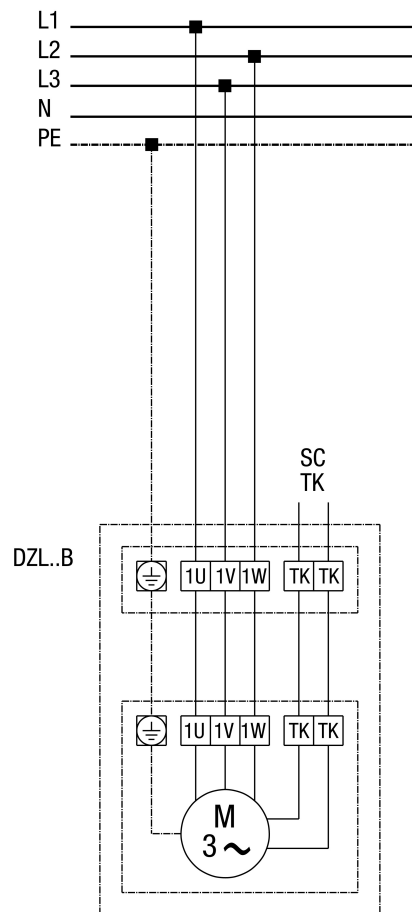

DZL 25/2 B

DZD...B standardni (kretanje ulijevo, jedna brzina)

SC - Zaštitni kontakt
TK - Toplinski kontakt

DZL 25/2 B

DZL...B standardni (kretanje ulijevo, jedna brzina) s zaštitnom sklopkom motora MV 25

DZL 25/2 B

DZL...B standardni (kretanje ulijevo, jedna brzina) s petostupanjskim transformatorom TR... i zaštitnim sklopkom motora MV 25

DZL 25/2 B

DZL... standardni (kretanje ulijevo, jedna brzina) s petostupanjskim transformatorom TRV...