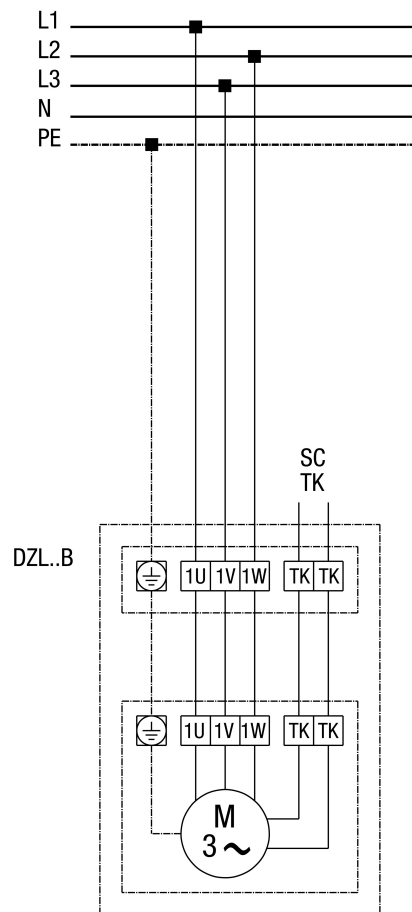

# DZL 35/2 B

## DZD...B standardni (kretanje ulijevo, jedna brzina)

SC - Zaštitni kontakt  
TK - Toplinski kontakt

# DZL 35/2 B

**DZL...B standardni (kretanje ulijevo, jedna brzina) s zaštitnom sklopkom motora MV 25**