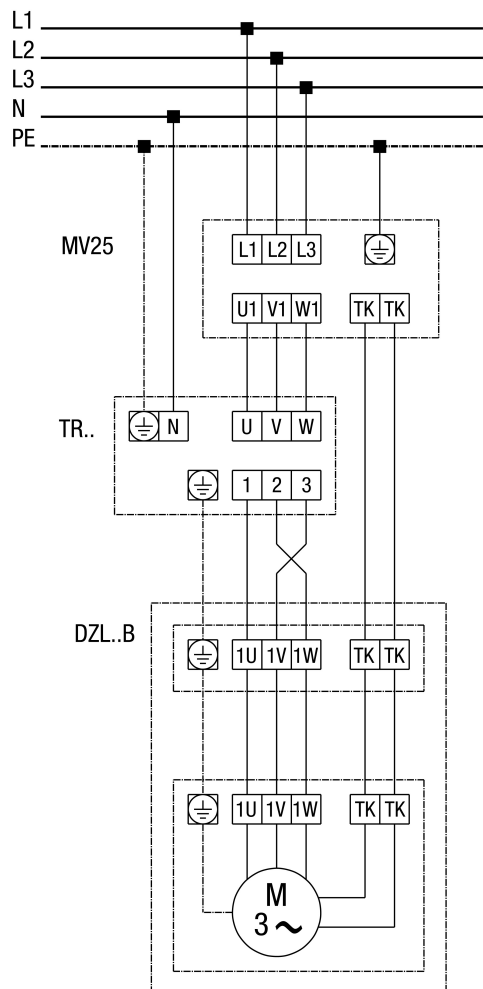

DZL 40/2 B

DZD...B standardni (kretanje ulijevo, jedna brzina)

SC - Zaštitni kontakt
TK - Toplinski kontakt

DZL 40/2 B

DZL...B standardni (kretanje ulijevo, jedna brzina) s zaštitnom sklopkom motora MV 25

DZL 40/2 B

DZL...B standardni (kretanje ulijevo, jedna brzina) s petostupanjskim transformatorom TR... i zaštitnim sklopkom motora MV 25

DZL 40/2 B

DZL... standardni (kretanje ulijevo, jedna brzina) s petostupanjskim transformatorom TRV...