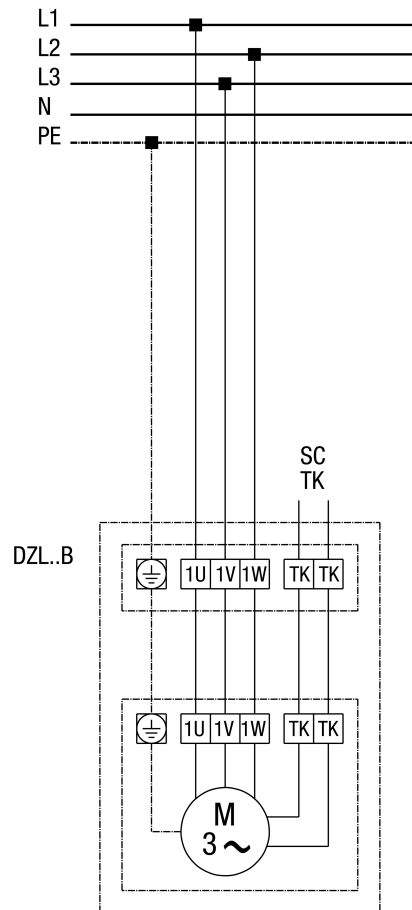

DZL 40/2 B

DZD...B standardni (kretanje ulijevo, jedna brzina)

SC - Zaštitni kontakt
TK - Toplinski kontakt

DZL 40/2 B

DZL...B standardni (kretanje ulijevo, jedna brzina) s zaštitnom sklopkom motora MV 25

DZL 40/2 B

DZL...B standardni (kretanje ulijevo, jedna brzina) s petostupanjskim transformatorom TR... i zaštitnim sklopkom motora MV 25

DZL 40/2 B

DZL... standardni (kretanje ulijevo, jedna brzina) s petostupanjskim transformatorom TRV...