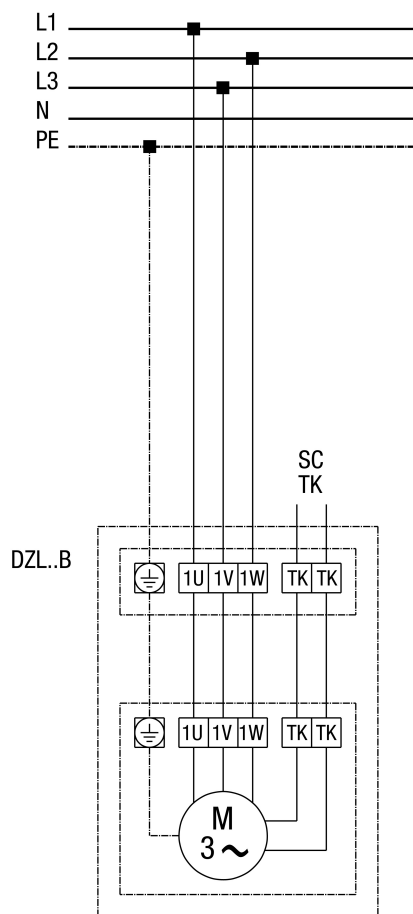

DZL 45/4 B

DZD...B standardni (kretanje ulijevo, jedna brzina)

SC - Zaštitni kontakt
TK - Toplinski kontakt

DZL 45/4 B

DZL...B standardni (kretanje ulijevo, jedna brzina) s zaštitnom sklopkom motora MV 25

DZL 45/4 B

DZL 45/4 B

DZL...B standardni (kretanje ulijevo, jedna brzina) s petostupanjskim transformatorom TR... i zaštitnim sklopkom motora MV 25

DZL 45/4 B

DZL... standardni (kretanje ulijevo, jedna brzina) s petostupanjskim transformatorom TRV...