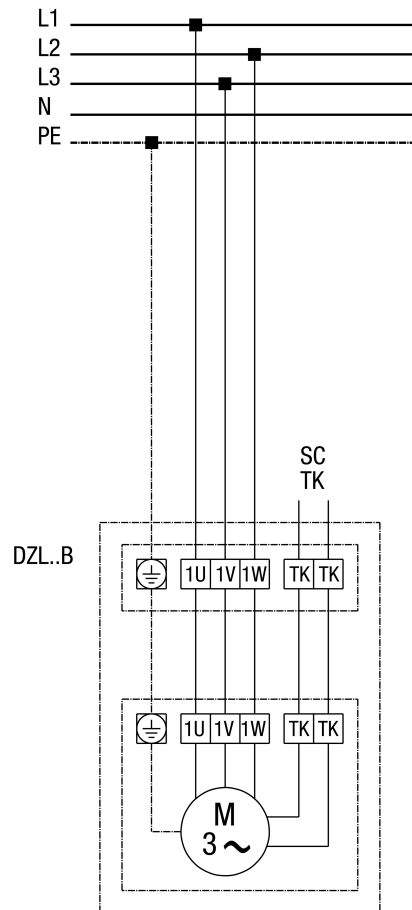

# DZL 45/6 B

## DZD...B standardni (kretanje ulijevo, jedna brzina)

SC - Zaštitni kontakt  
TK - Toplinski kontakt

# DZL 45/6 B

**DZL...B standardni (kretanje ulijevo, jedna brzina) s zaštitnom sklopkom motora MV 25**

# DZL 45/6 B

**DZL... standardni (kretanje ulijevo, jedna brzina) s petostupanjskim transformatorom TRV...**