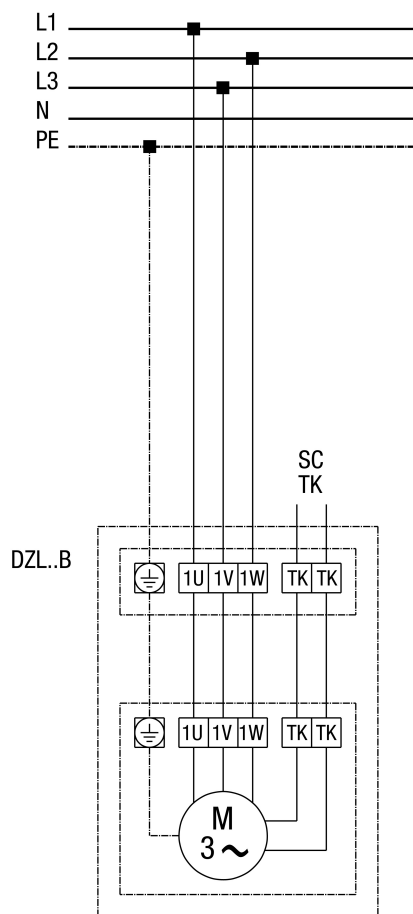

DZL 50/4 B

DZD...B standardni (kretanje ulijevo, jedna brzina)

SC - Zaštitni kontakt
TK - Toplinski kontakt

DZL 50/4 B

DZL...B standardni (kretanje ulijevo, jedna brzina) s zaštitnom sklopkom motora MV 25

DZL 50/4 B

DZL...B standardni (kretanje ulijevo, jedna brzina) s petostupanjskim transformatorom TR... i zaštitnim sklopkom motora MV 25

DZL 50/4 B

DZL... standardni (kretanje ulijevo, jedna brzina) s petostupanjskim transformatorom TRV...