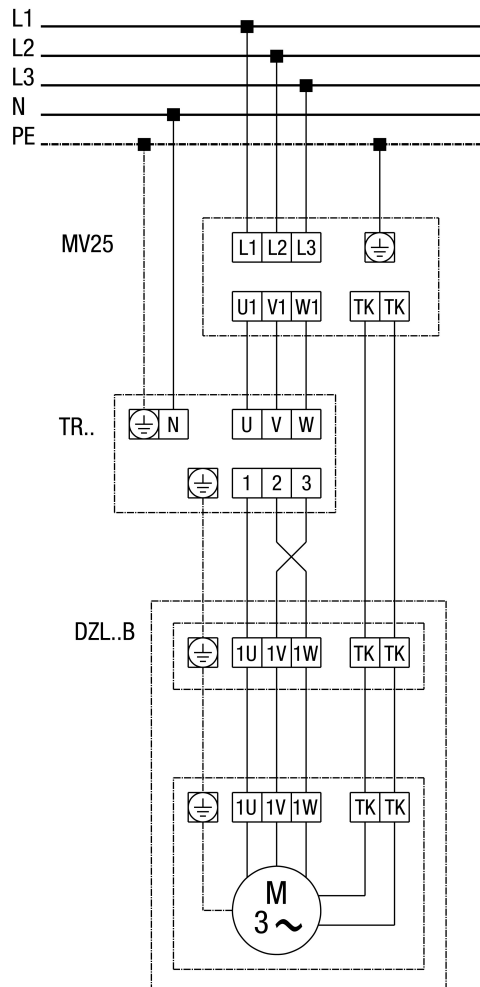

DZL 50/4 B

DZD...B standardni (kretanje ulijevo, jedna brzina)

SC - Zaštitni kontakt
TK - Toplinski kontakt

DZL 50/4 B

DZL...B standardni (kretanje ulijevo, jedna brzina) s zaštitnom sklopkom motora MV 25

DZL 50/4 B

DZL...B standardni (kretanje ulijevo, jedna brzina) s petostupanjskim transformatorom TR... i zaštitnim sklopkom motora MV 25

DZL 50/4 B

DZL... standardni (kretanje ulijevo, jedna brzina) s petostupanjskim transformatorom TRV...