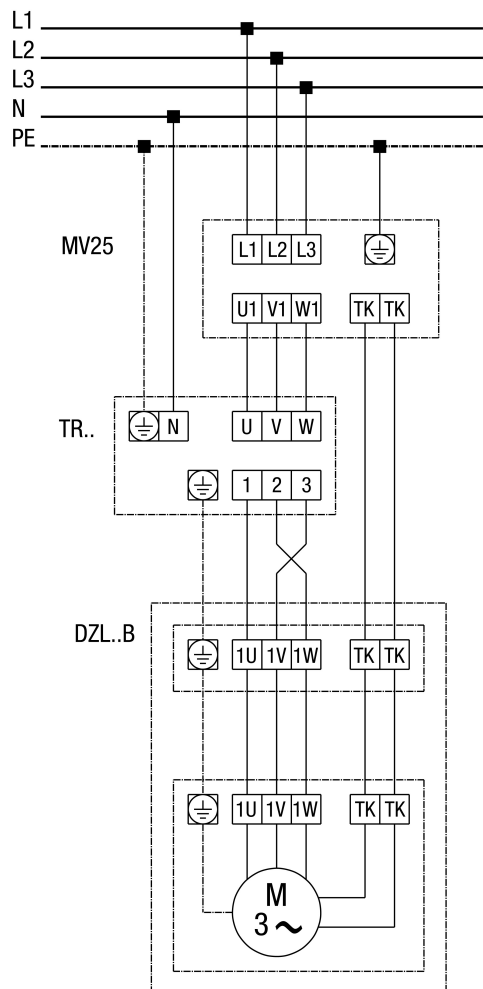

DZL 50/6 B

DZD...B standardni (kretanje ulijevo, jedna brzina)

SC - Zaštitni kontakt
TK - Toplinski kontakt

DZL 50/6 B

DZL...B standardni (kretanje ulijevo, jedna brzina) s zaštitnom sklopkom motora MV 25

DZL 50/6 B

DZL...B standardni (kretanje ulijevo, jedna brzina) s petostupanjskim transformatorom TR... i zaštitnim sklopkom motora MV 25

DZL 50/6 B

DZL... standardni (kretanje ulijevo, jedna brzina) s petostupanjskim transformatorom TRV...