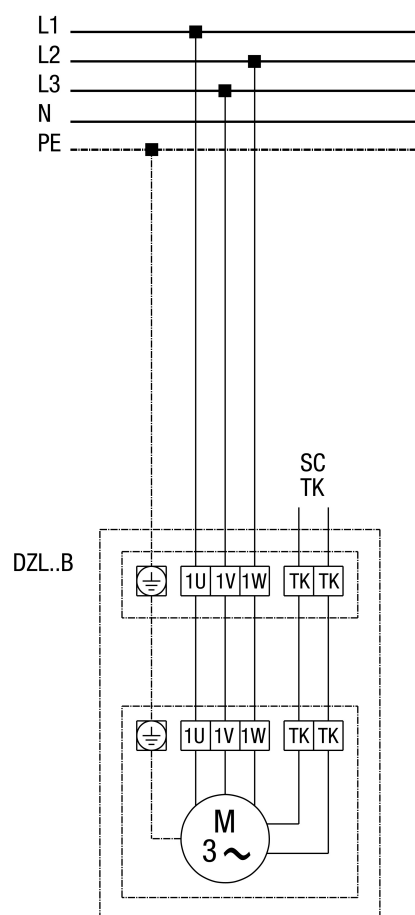

DZL 50/6 B

DZD...B standardni (kretanje ulijevo, jedna brzina)

SC - Zaštitni kontakt
TK - Toplinski kontakt

DZL 50/6 B

DZL...B standardni (kretanje ulijevo, jedna brzina) s zaštitnom sklopkom motora MV 25

DZL 50/6 B

DZL...B standardni (kretanje ulijevo, jedna brzina) s petostupanjskim transformatorom TR... i zaštitnim sklopkom motora MV 25

DZL 50/6 B

DZL... standardni (kretanje ulijevo, jedna brzina) s petostupanjskim transformatorom TRV...