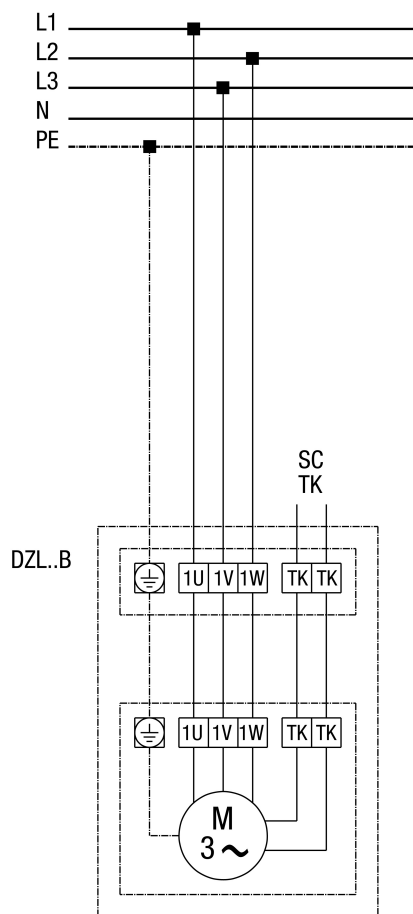

# DZL 56/4 B

## DZD...B standardni (kretanje ulijevo, jedna brzina)

SC - Zaštitni kontakt  
TK - Toplinski kontakt

# DZL 56/4 B

**DZL...B standardni (kretanje ulijevo, jedna brzina) s zaštitnom sklopkom motora MV 25**

# DZL 56/4 B

**DZL... standardni (kretanje ulijevo, jedna brzina) s petostupanjskim transformatorom TRV...**