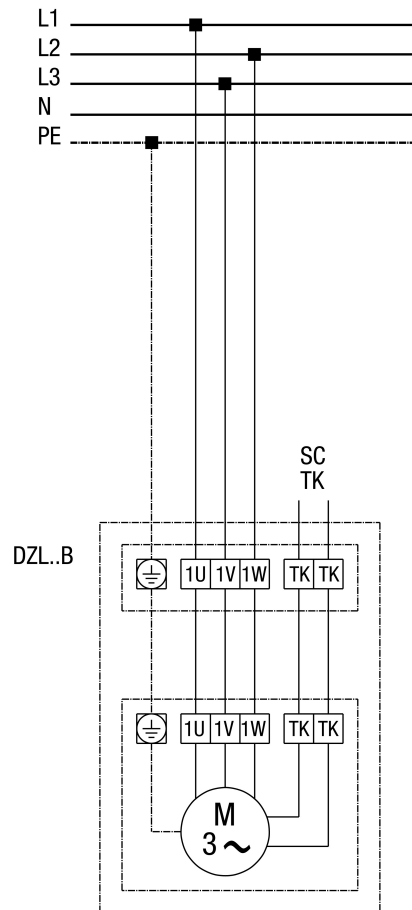

DZL 56/6 B

DZD...B standardni (kretanje ulijevo, jedna brzina)

SC - Zaštitni kontakt
TK - Toplinski kontakt

DZL 56/6 B

DZL...B standardni (kretanje ulijevo, jedna brzina) s zaštitnom sklopkom motora MV 25

DZL 56/6 B

DZL...B standardni (kretanje ulijevo, jedna brzina) s petostupanjskim transformatorom TR... i zaštitnim sklopkom motora MV 25

DZL 56/6 B

DZL... standardni (kretanje ulijevo, jedna brzina) s petostupanjskim transformatorom TRV...