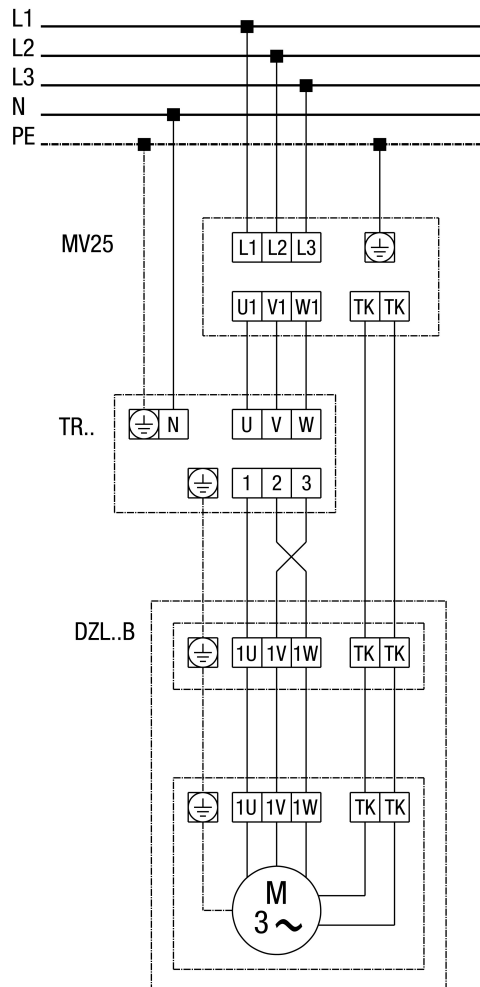

DZL 60/4 B

DZD...B standardni (kretanje ulijevo, jedna brzina)

SC - Zaštitni kontakt
TK - Toplinski kontakt

DZL 60/4 B

DZL...B standardni (kretanje ulijevo, jedna brzina) s zaštitnom sklopkom motora MV 25

DZL 60/4 B

DZL...B standardni (kretanje ulijevo, jedna brzina) s petostupanjskim transformatorom TR... i zaštitnim sklopkom motora MV 25

DZL 60/4 B

DZL... standardni (kretanje ulijevo, jedna brzina) s petostupanjskim transformatorom TRV...