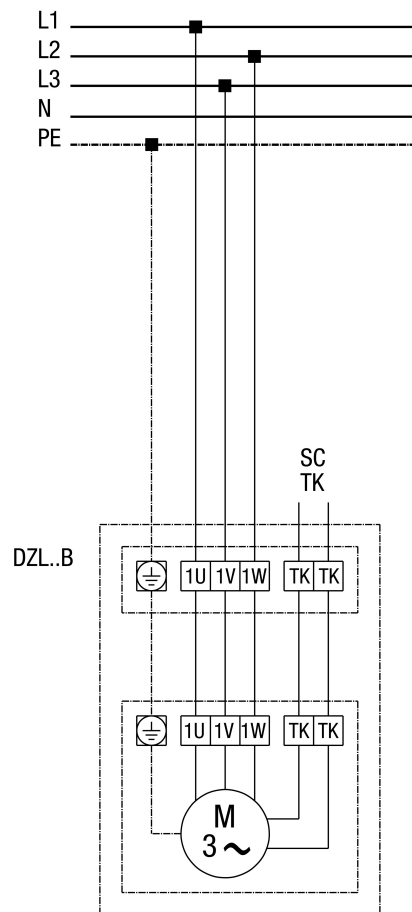

DZL 60/4 B

DZD...B standardni (kretanje ulijevo, jedna brzina)

SC - Zaštitni kontakt
TK - Toplinski kontakt

DZL 60/4 B

DZL...B standardni (kretanje ulijevo, jedna brzina) s zaštitnom sklopkom motora MV 25

DZL 60/4 B

DZL...B standardni (kretanje ulijevo, jedna brzina) s petostupanjskim transformatorom TR... i zaštitnim sklopkom motora MV 25

DZL 60/4 B

DZL... standardni (kretanje ulijevo, jedna brzina) s petostupanjskim transformatorom TRV...