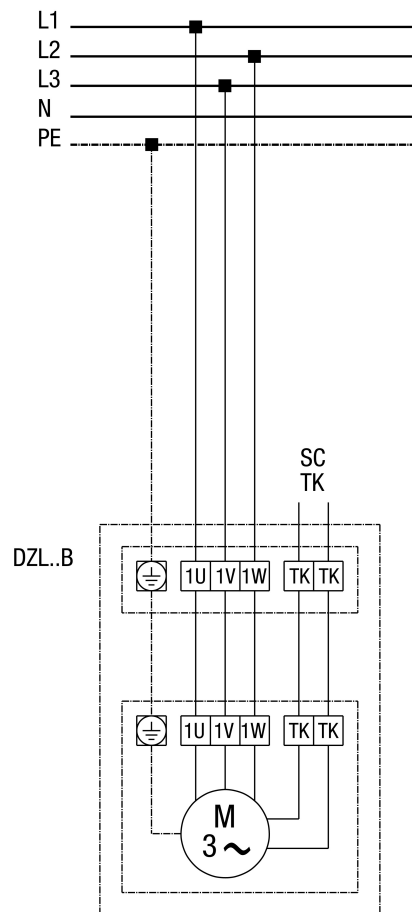

DZL 60/6 B

DZD...B standardni (kretanje ulijevo, jedna brzina)

SC - Zaštitni kontakt
TK - Toplinski kontakt

DZL 60/6 B

DZL...B standardni (kretanje ulijevo, jedna brzina) s zaštitnom sklopkom motora MV 25

DZL 60/6 B

DZL...B standardni (kretanje ulijevo, jedna brzina) s petostupanjskim transformatorom TR... i zaštitnim sklopkom motora MV 25

DZL 60/6 B

DZL... standardni (kretanje ulijevo, jedna brzina) s petostupanjskim transformatorom TRV...