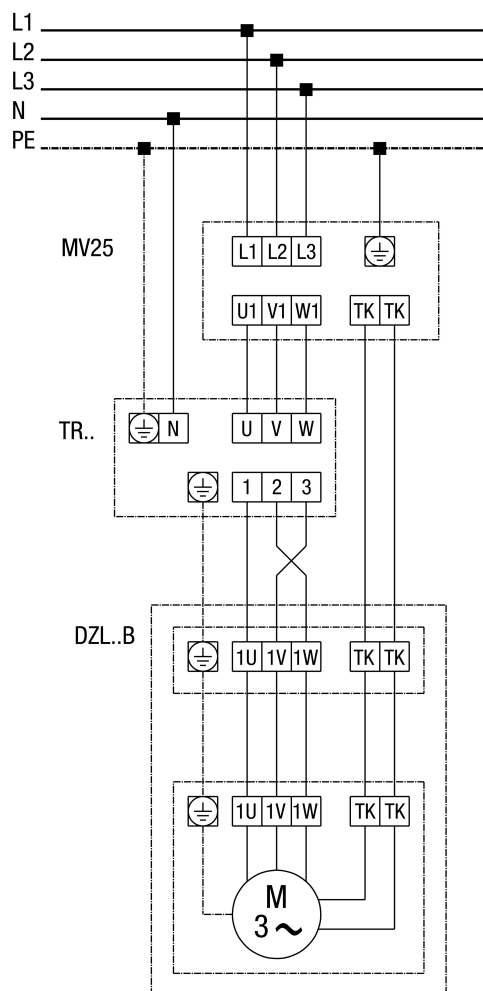

DZL 60/6 B

DZD...B standardni (kretanje ulijevo, jedna brzina)

SC - Zaštitni kontakt
TK - Toplinski kontakt

DZL 60/6 B

DZL...B standardni (kretanje ulijevo, jedna brzina) s zaštitnom sklopkom motora MV 25

DZL 60/6 B

DZL...B standardni (kretanje ulijevo, jedna brzina) s petostupanjskim transformatorom TR... i zaštitnim sklopkom motora MV 25

DZL 60/6 B

DZL... standardni (kretanje ulijevo, jedna brzina) s petostupanjskim transformatorom TRV...