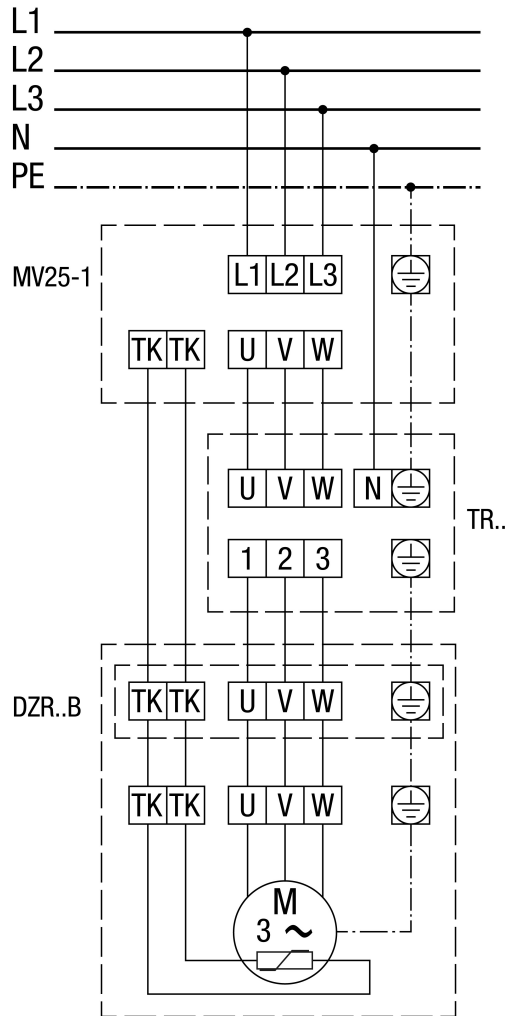

Zaštitna sklopka motora MV 25-1

Sa zaštitnom sklopkom motora MV 25-1 i 5-stupanjskim transformatorom TR..

DZR 25/2 B

Sklopka za promjenu pola, 2 broja okretaja, s višebrzinskim krugom, sa zaštitnom sklopkom motora