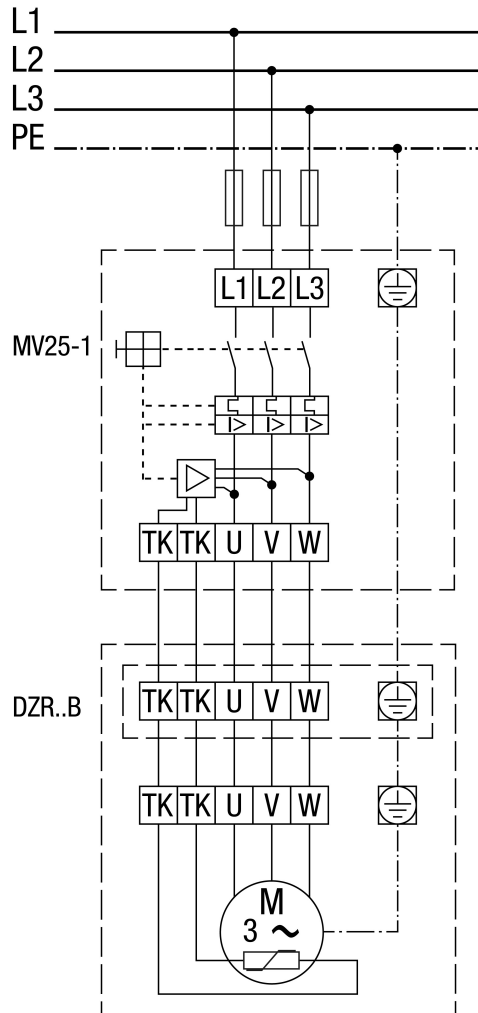

Zaštitna sklopka motora MV 25-1

Sa zaštitnom sklopkom motora MV 25-1 i 5-stupanjskim transformatorom TR..

DZR 30/2 B

Sklopka za promjenu pola, 2 broja okretaja, s višebrzinskim krugom, sa zaštitnom sklopkom motora