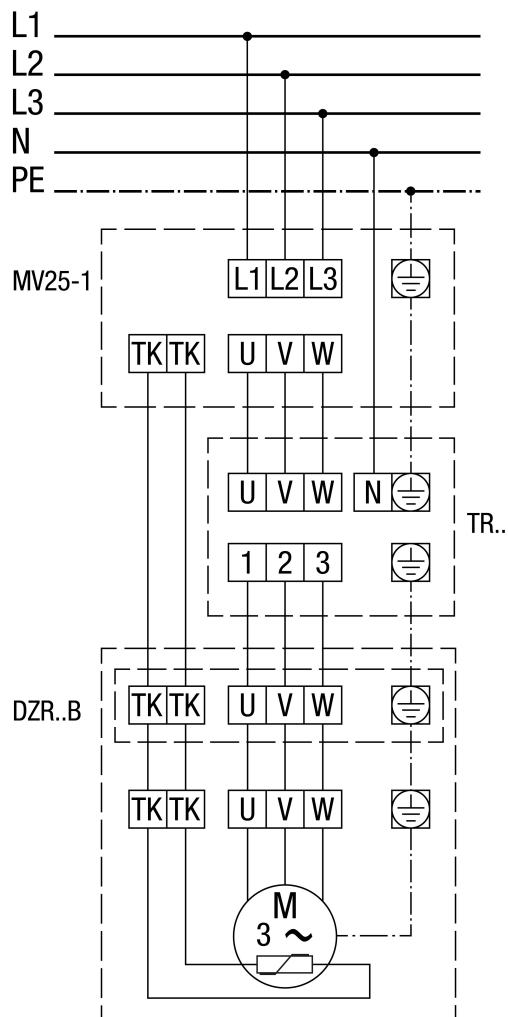

Zaštitna sklopka motora MV 25-1

Sa zaštitnom sklopkom motora MV 25-1 i 5-stupanjskim transformatorom TR..

DZR 30/2 B

Sklopka za promjenu pola, 2 broja okretaja, s višebrzinskim krugom, sa zaštitnom sklopkom motora