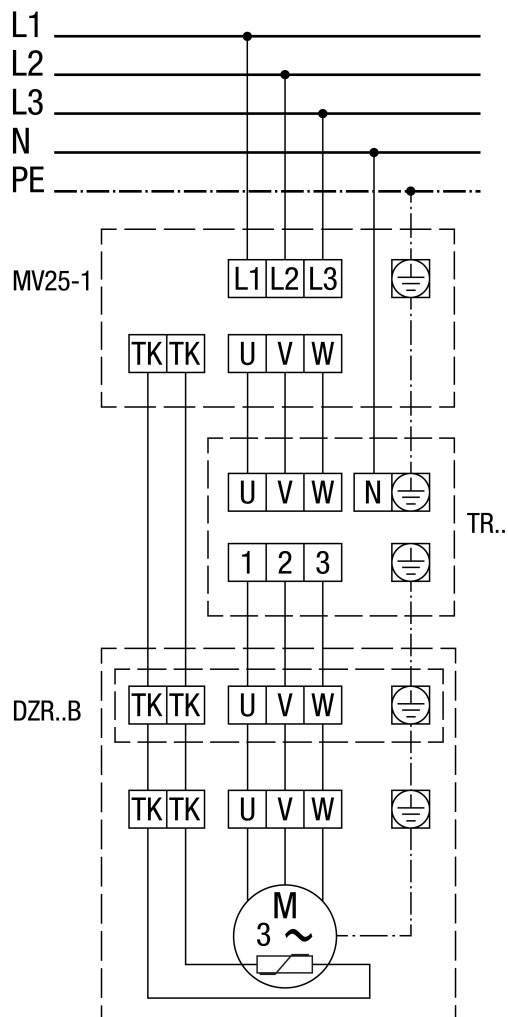

Zaštitna sklopka motora MV 25-1

Sa zaštitnom sklopkom motora MV 25-1 i 5-stupanjskim transformatorom TR..

DZR 30/6 B

Sklopka za promjenu pola, 2 broja okretaja, s višebrzinskim krugom, sa zaštitnom sklopkom motora