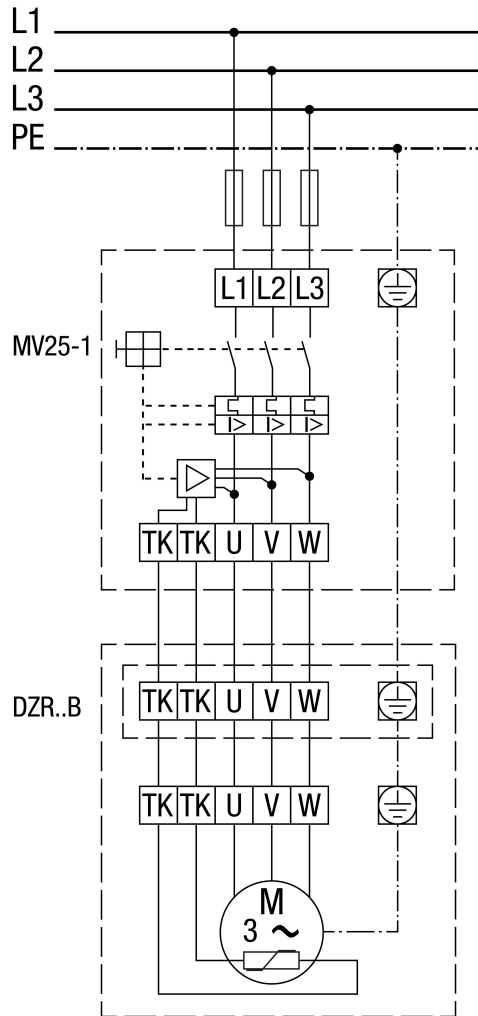

Zaštitna sklopka motora MV 25-1

Sa zaštitnom sklopkom motora MV 25-1 i 5-stupanjskim transformatorom TR..

DZR 30/6 B

Sklopka za promjenu pola, 2 broja okretaja, s višebrzinskim krugom, sa zaštitnom sklopkom motora