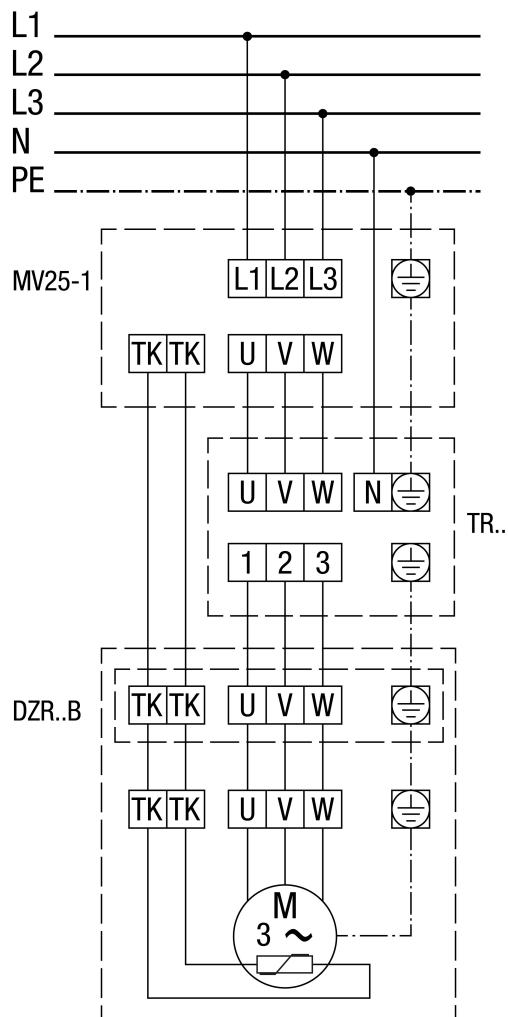

Sa zaštitnom sklopkom motora MV 25-1 i 5-stupanjskim transformatorom TR..

# DZR 35/2 B

**Sklopka za promjenu pola, 2 broja okretaja, s višebrzinskim krugom, sa zaštitnom sklopkom motora**