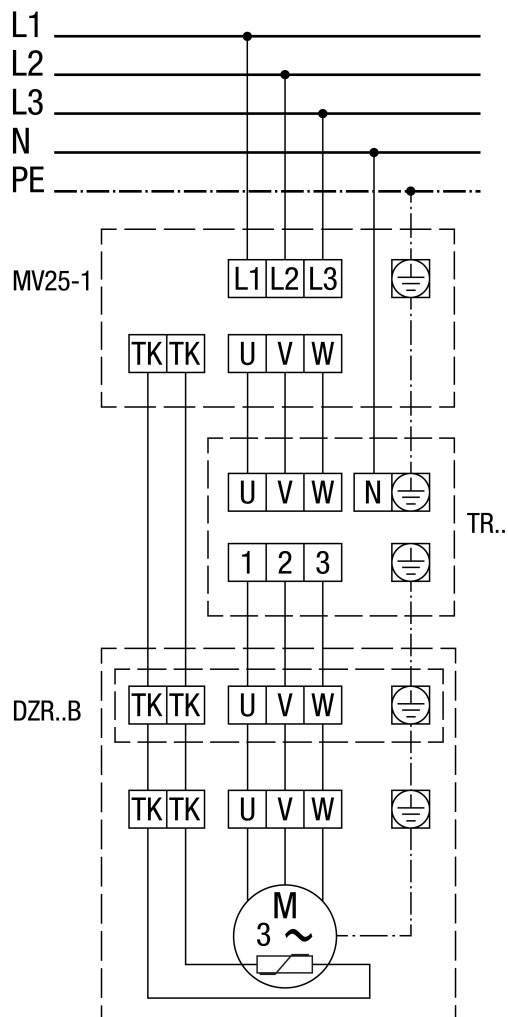

Zaštitna sklopka motora MV 25-1

Sa zaštitnom sklopkom motora MV 25-1 i 5-stupanjskim transformatorom TR..

DZR 35/6 B

Sklopka za promjenu pola, 2 broja okretaja, s višebrzinskim krugom, sa zaštitnom sklopkom motora